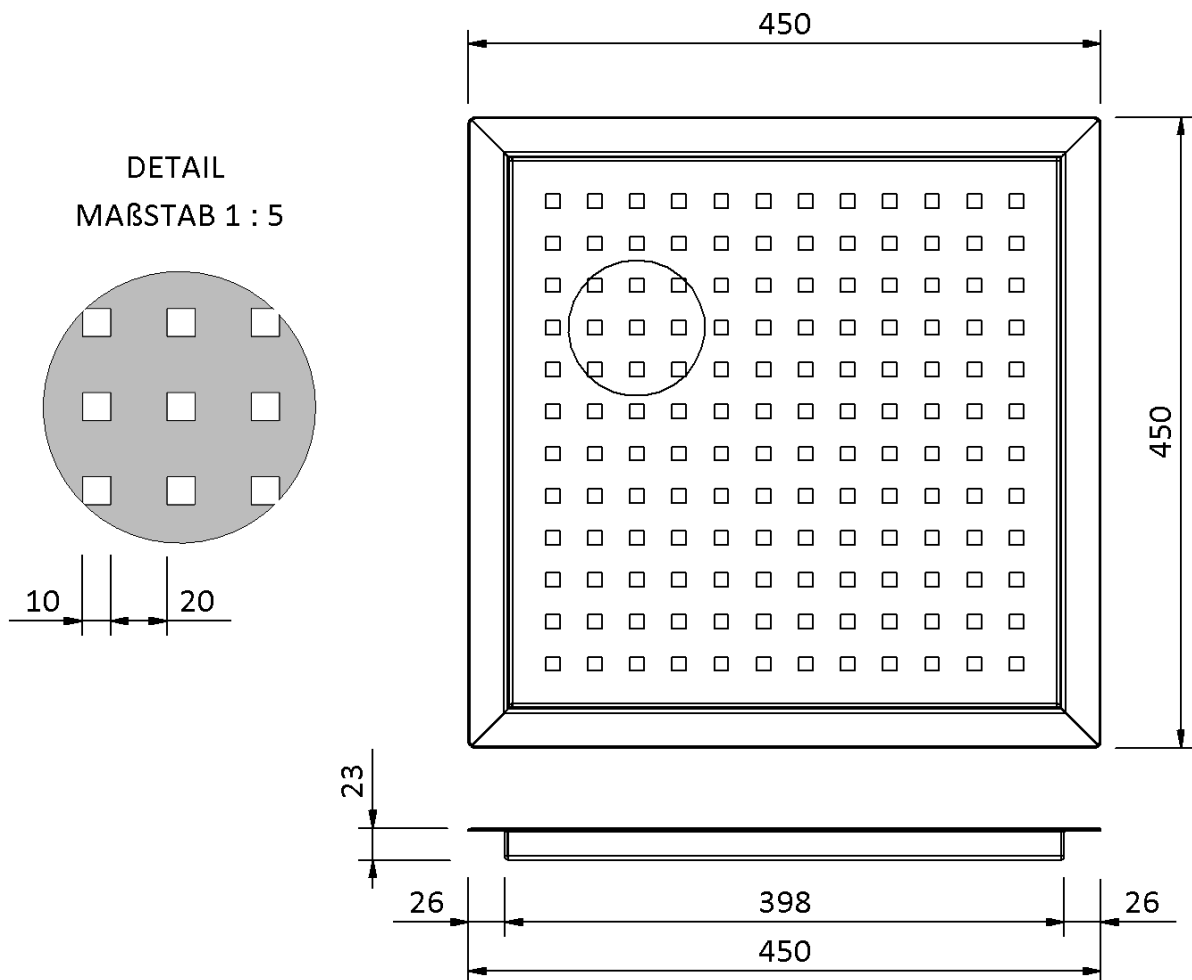

Technische Zeichnung SitaDrain® Flächenrahmen

SitaDrain® Flächenrahmen, 450 x 450 x 23 mm, aus Edelstahl rostfrei

Quadratrost

Artikelnummer

25404041

Änderungen auf Grund technischer Weiterentwicklung, Irrtümer und Druckfehler vorbehalten.