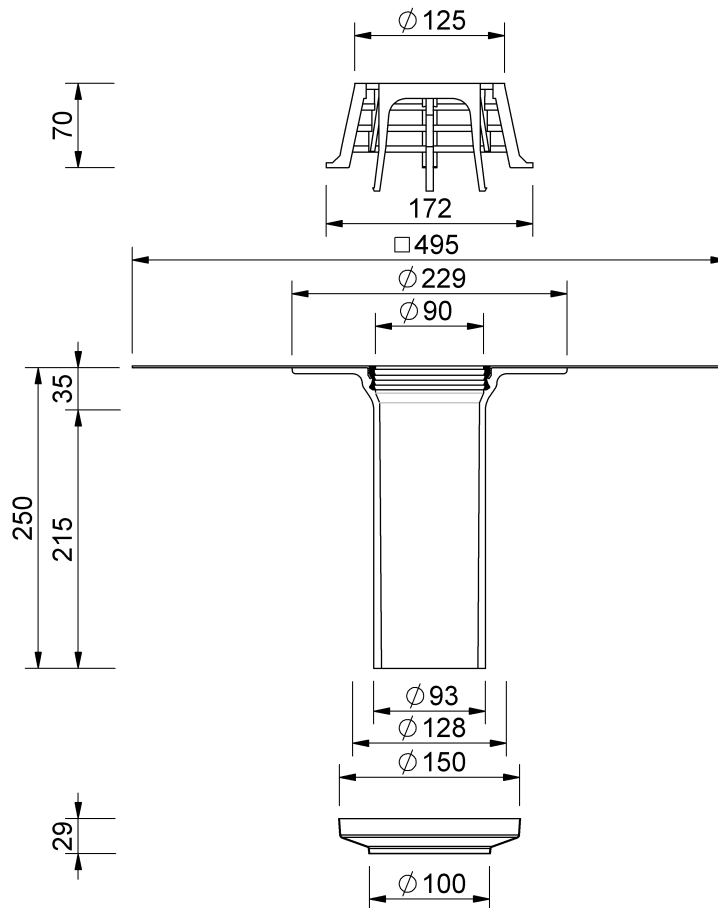

Technische Zeichnung SitaCarport

SitaCarport, mit Elevate QuickSeam SA Flashing-Manschette
Mit Zinkverblendkappe

Artikelnummer

292803

Änderungen auf Grund technischer Weiterentwicklung, Irrtümer und Druckfehler vorbehalten.