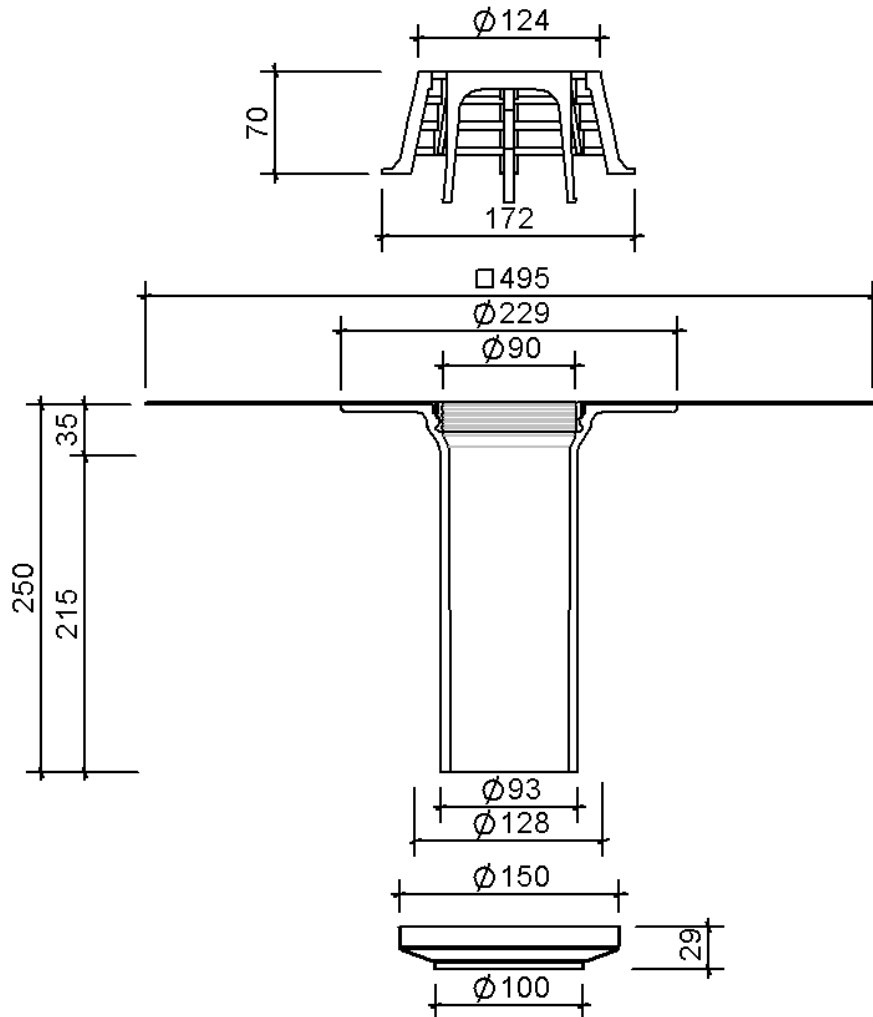

# Technische Zeichnung SitaCarport

SitaCarport, mit Hertalan Easy Weld-Manschette  
Mit Zinkverblendkappe

Artikelnummer  
292807

Änderungen auf Grund technischer Weiterentwicklung, Irrtümer und Druckfehler vorbehalten.