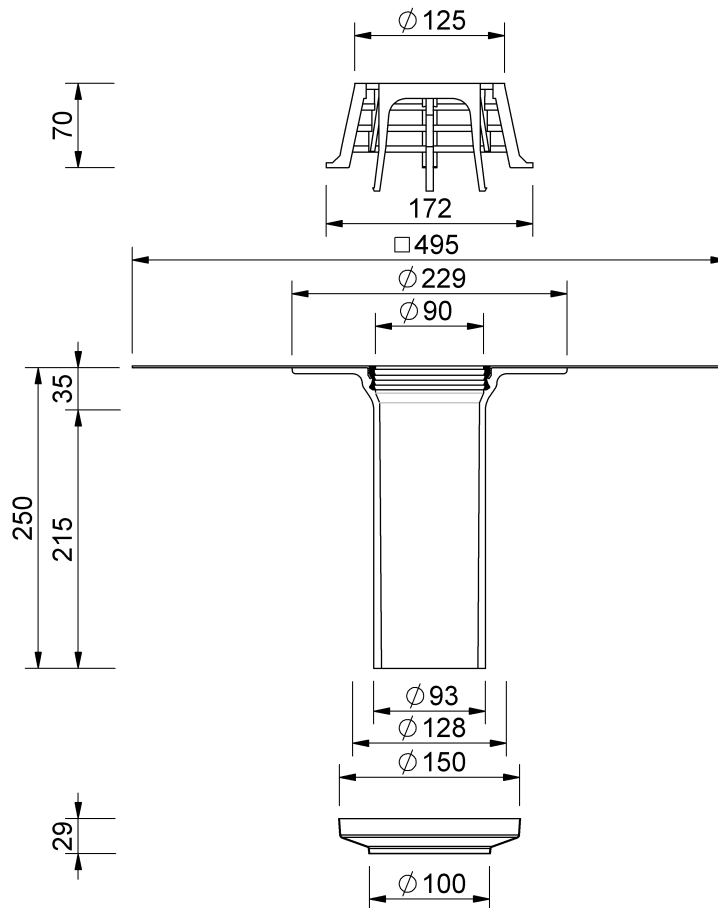

Technische Zeichnung SitaCarport

SitaCarport, mit PVC weich-Manschette
Mit Zinkverblendkappe

Artikelnummer
292810

Änderungen auf Grund technischer Weiterentwicklung, Irrtümer und Druckfehler vorbehalten.