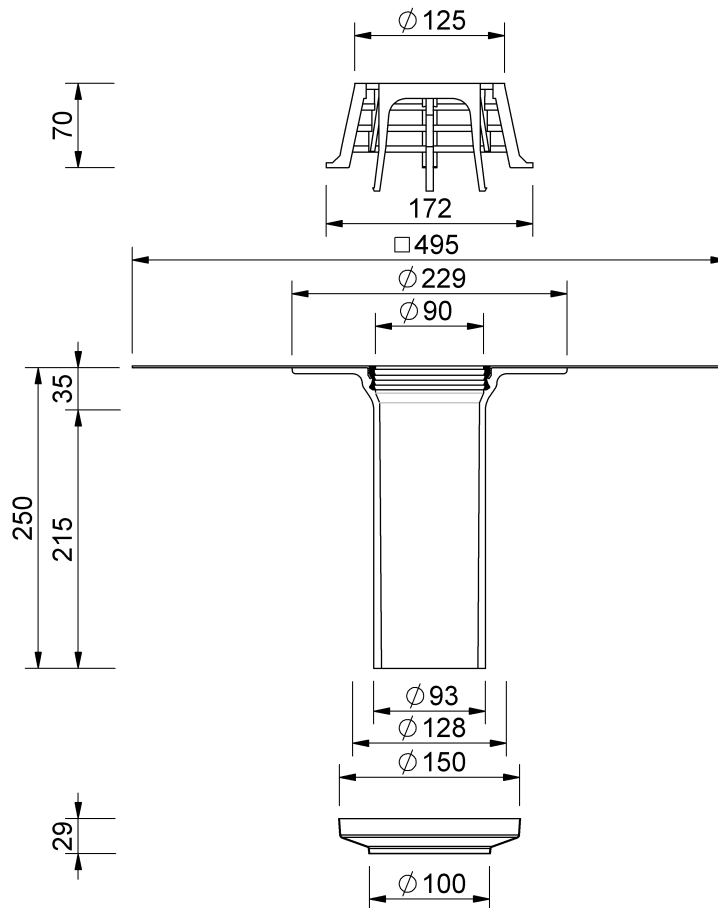

# Technische Zeichnung SitaCarport

SitaCarport, mit Wolfin IB-Manschette  
Mit Zinkverblendkappe

Artikelnummer

292820

Änderungen auf Grund technischer Weiterentwicklung, Irrtümer und Druckfehler vorbehalten.