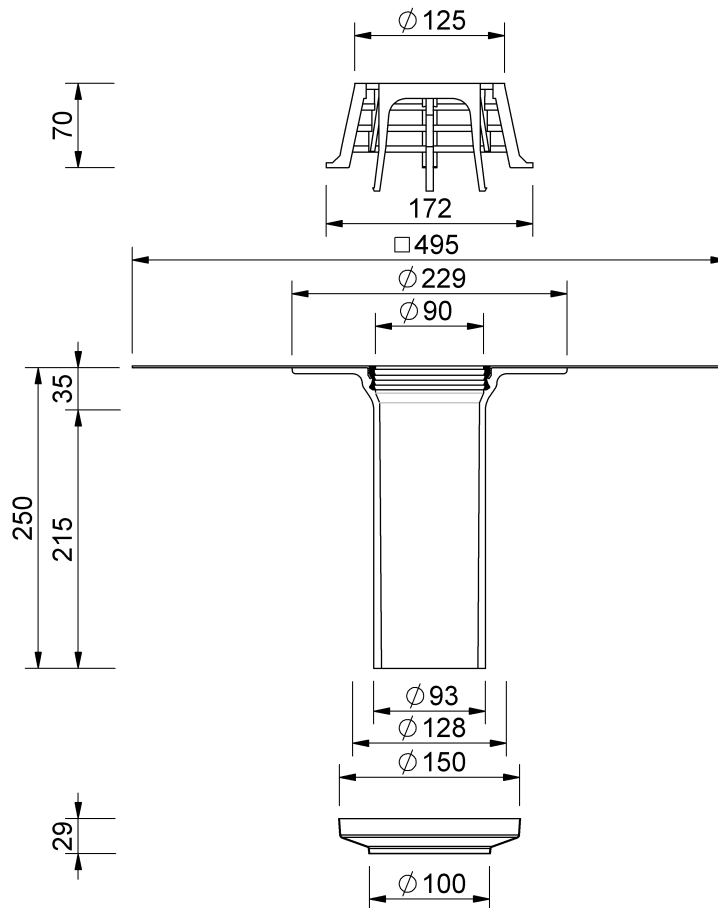

Technische Zeichnung SitaCarport

SitaCarport, mit Evalastic V-Manschette
Mit Zinkverblendkappe

Artikelnummer
292822

Änderungen auf Grund technischer Weiterentwicklung, Irrtümer und Druckfehler vorbehalten.