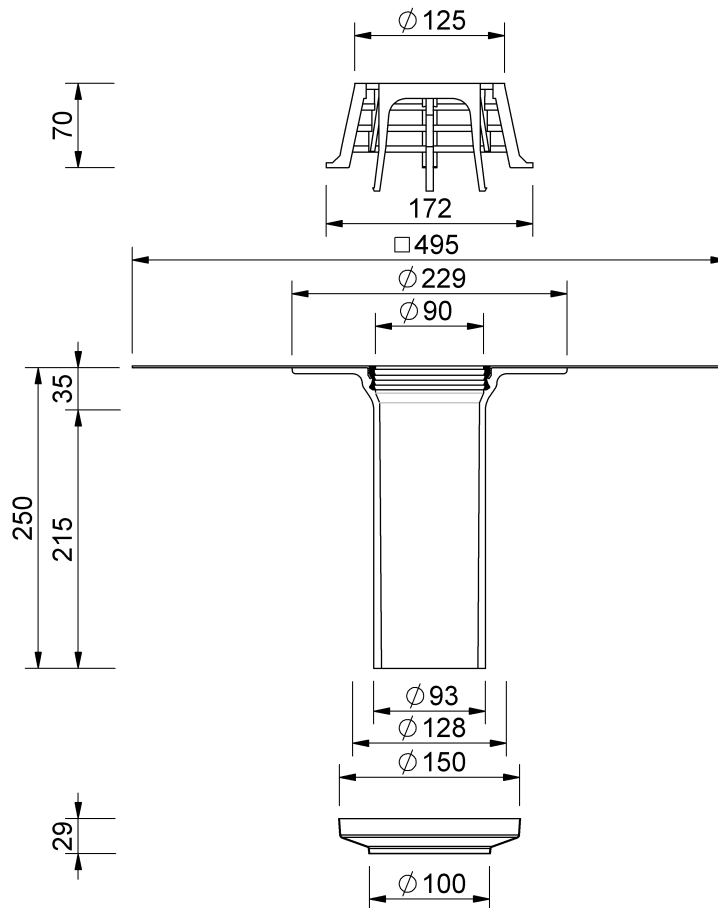

Technische Zeichnung SitaCarport

SitaCarport, mit Flagon EP-S sandgrau-Manschette
Mit Zinkverblendkappe

Artikelnummer

292831

Änderungen auf Grund technischer Weiterentwicklung, Irrtümer und Druckfehler vorbehalten.