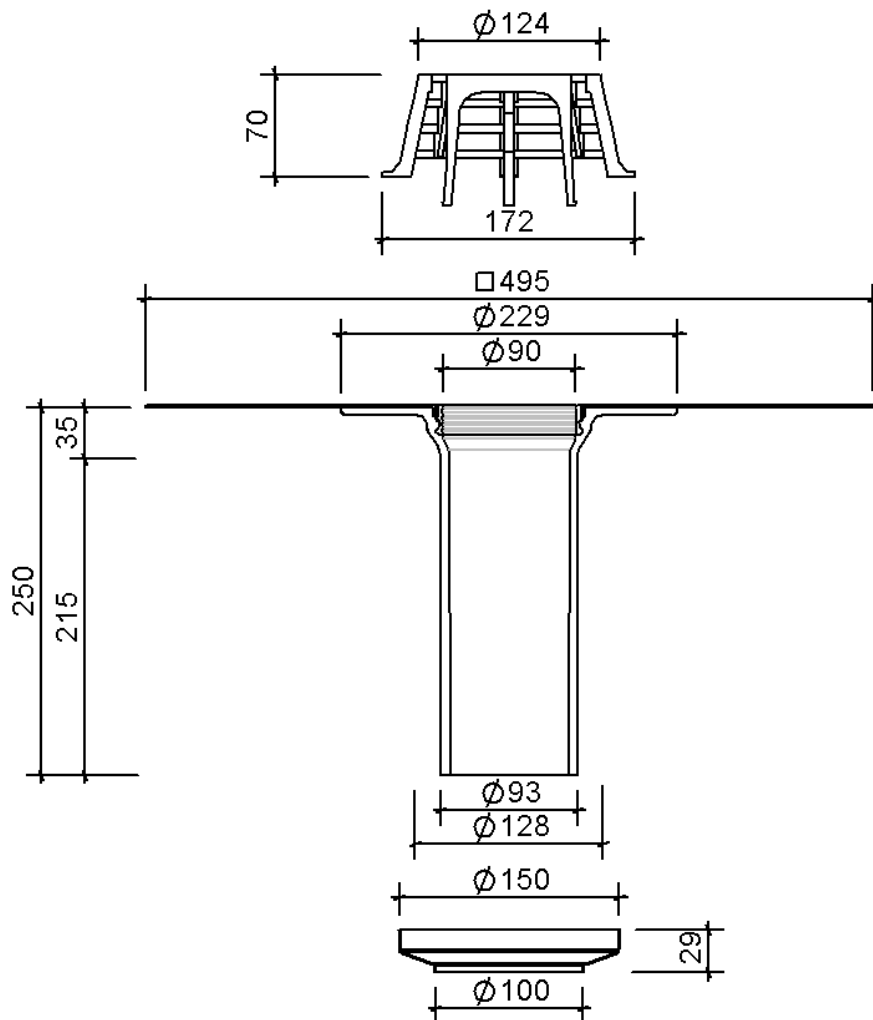

Technische Zeichnung SitaCarport

SitaCarport, mit Rhepanol HG 18-Manschette
Mit Zinkverblendkappe

Artikelnummer

292834