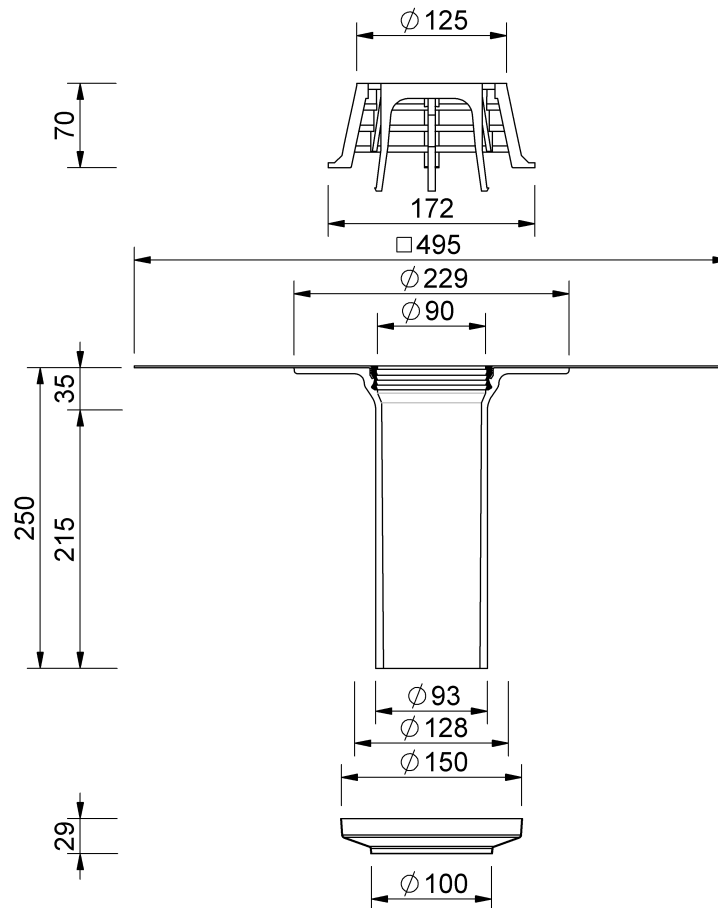

# Technische Zeichnung SitaCarport

SitaCarport, mit Evalon V hellgrau-Manschette  
Mit Zinkverblendkappe

Artikelnummer

292837

Änderungen auf Grund technischer Weiterentwicklung, Irrtümer und Druckfehler vorbehalten.