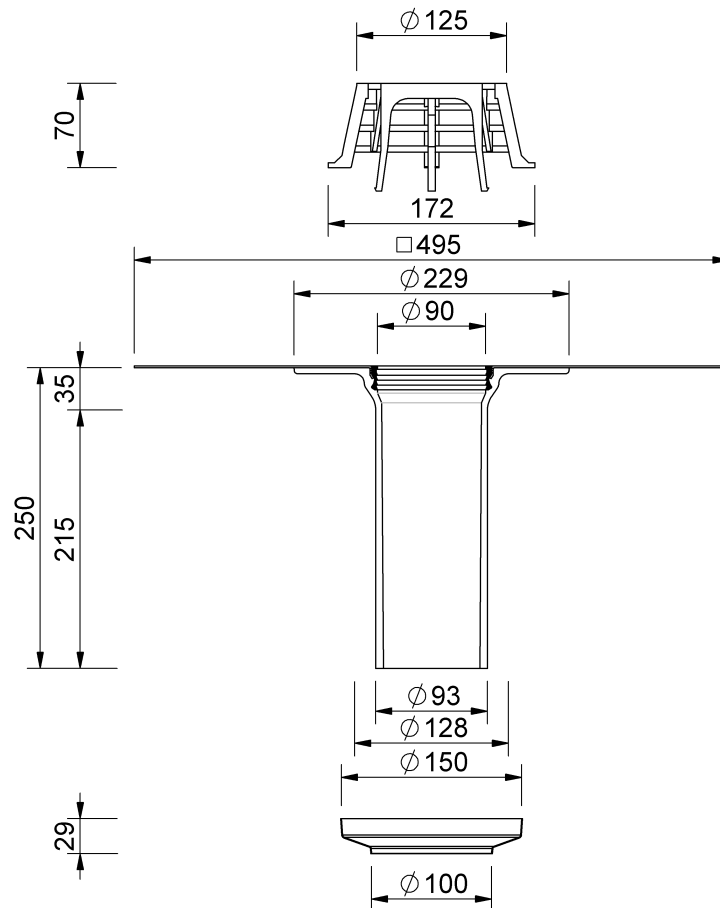

Technische Zeichnung SitaCarport

SitaCarport, mit Evalon V schiefergrau-Manschette
Mit Zinkverblendkappe

Artikelnummer
292850

Änderungen auf Grund technischer Weiterentwicklung, Irrtümer und Druckfehler vorbehalten.