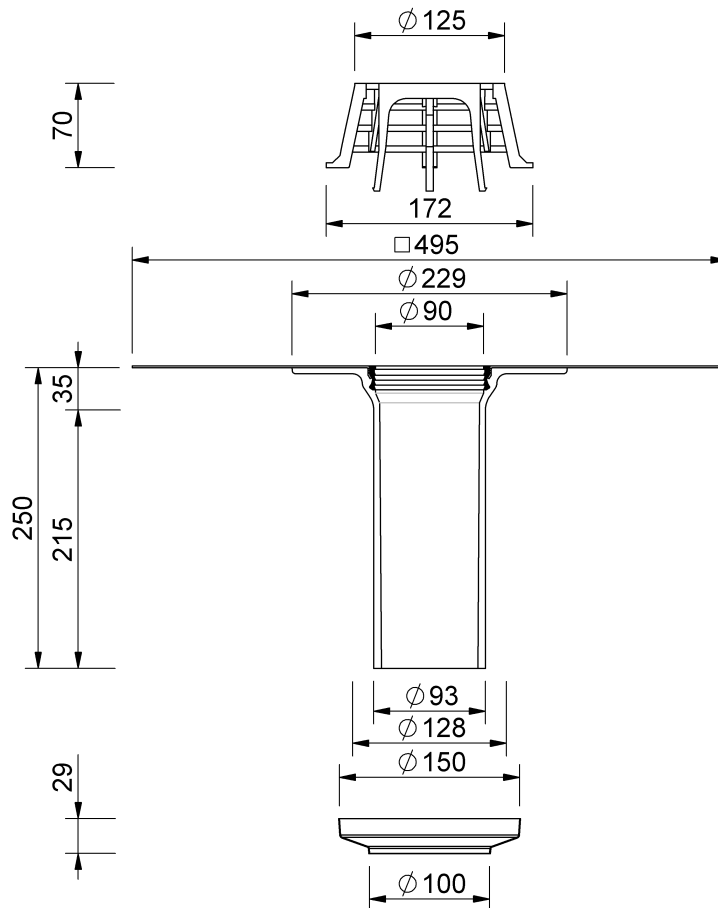

Technische Zeichnung SitaCarport

SitaCarport, mit Thermofin F15-Manschette
Mit Kupferverblendkappe

Artikelnummer
292902

Änderungen auf Grund technischer Weiterentwicklung, Irrtümer und Druckfehler vorbehalten.