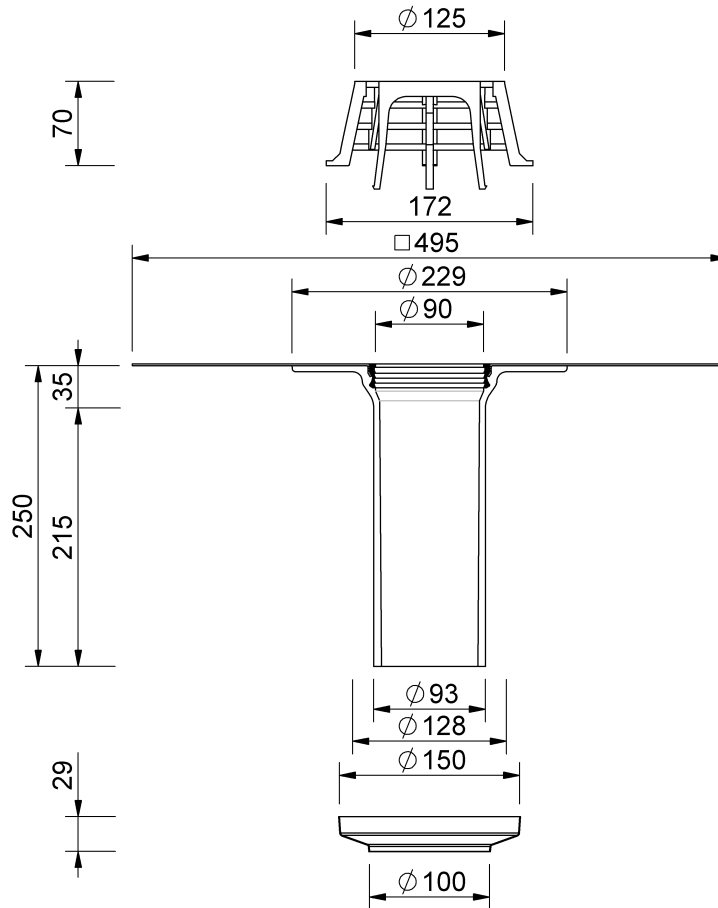

# Technische Zeichnung SitaCarport

---

---

SitaCarport, mit Elevate QuickSeam SA Flashing-Manschette  
Mit Kupferverblendkappe

Artikelnummer

292903

Änderungen auf Grund technischer Weiterentwicklung, Irrtümer und Druckfehler vorbehalten.