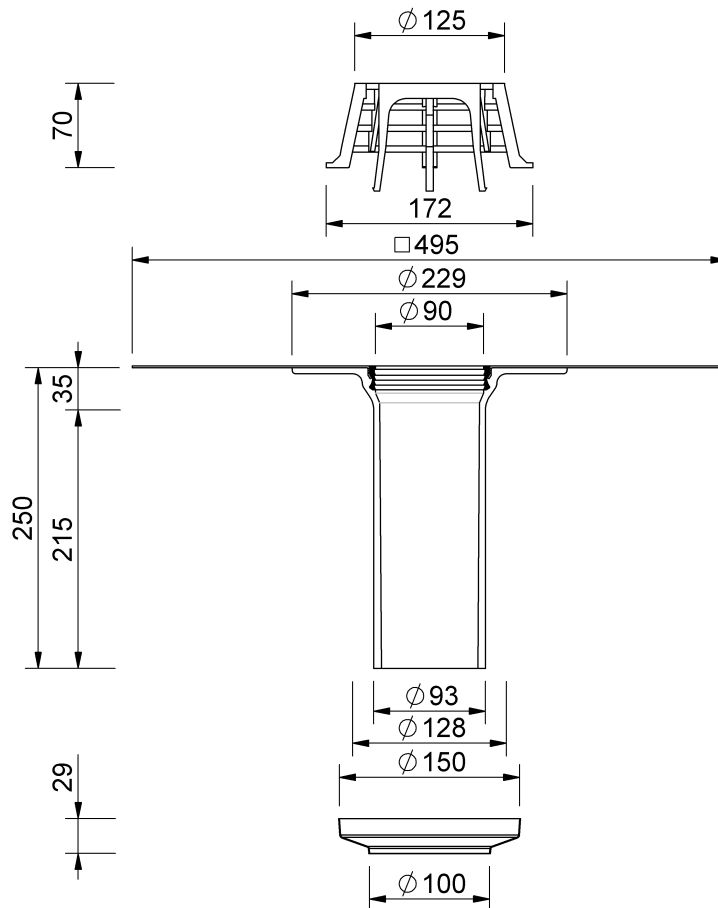

Technische Zeichnung SitaCarport

SitaCarport, mit Thermoplan TL perlweiß-Manschette
Mit Kupferverblendkappe

Artikelnummer

292929