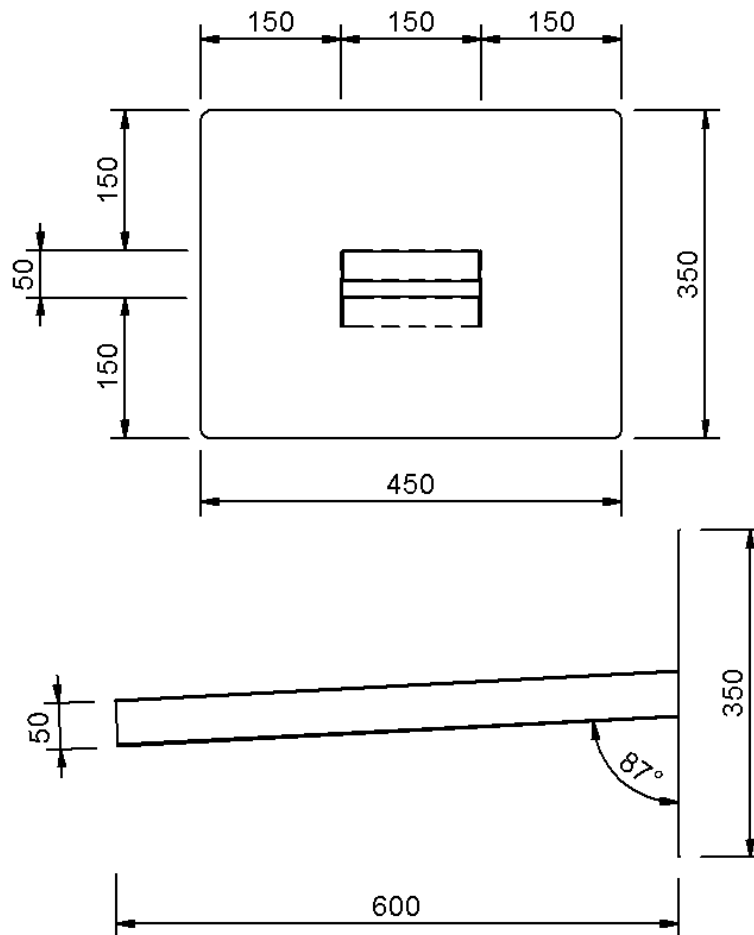

Technische Zeichnung

Sita**Steel** Rechteckspeier Fluid 150 x 50

SitaSteel Rechteckspeier Fluid 150 x 50, mit Klebeflansch

Artikelnummer

30101090