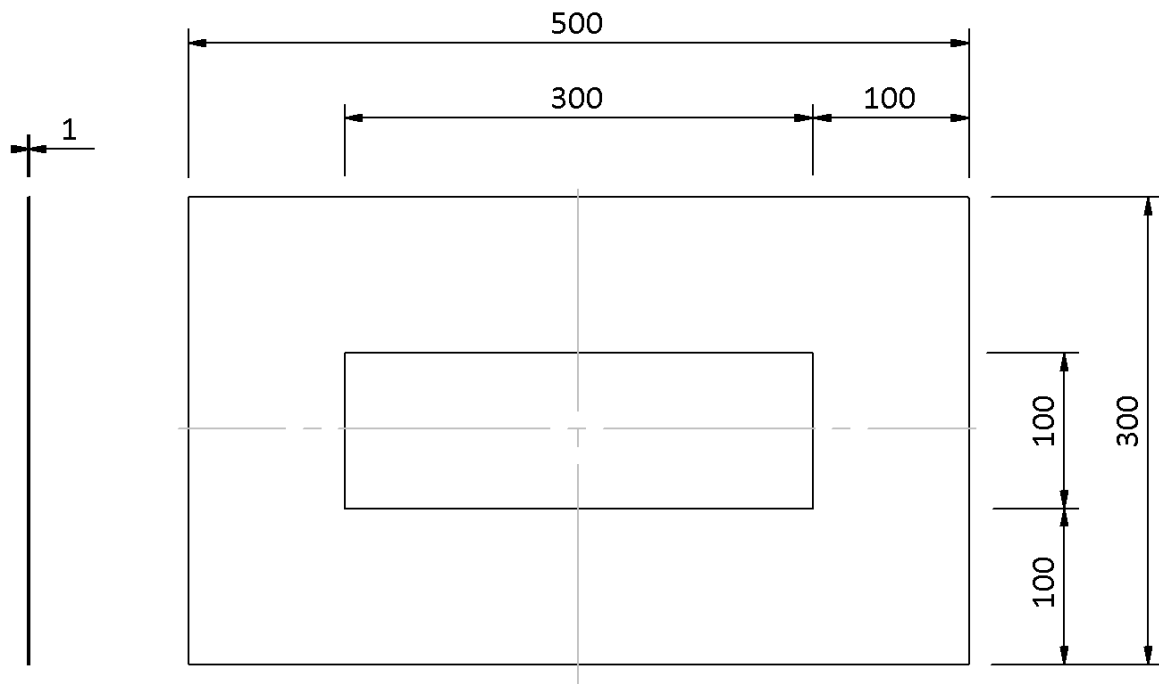

Technische Zeichnung Sita**Steel** Fassaden-Abdeckplatte

SitaSteel Fassaden-Abdeckplatte, 500 x 300 mm, für SitaSteel Rechteckspeier 300 x 100

Artikelnummer

30111191

Änderungen auf Grund technischer Weiterentwicklung, Irrtümer und Druckfehler vorbehalten.