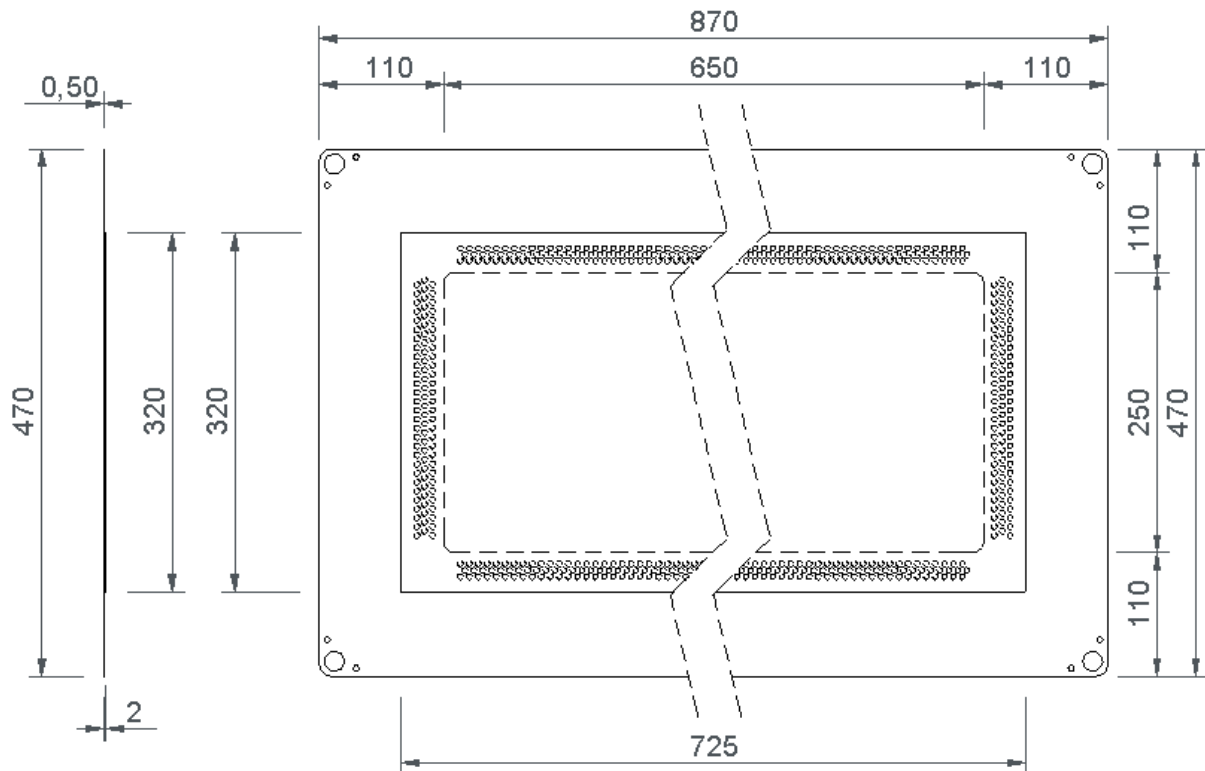

Technische Zeichnung

SitaSteel Dampfsperrplatte für SitaSteel Rechteckspeier 500x100

SitaSteel Dampfsperrplatte für SitaSteel Rechteckspeier 500x100,
aus Edelstahl, EPDM

Artikelnummer

30111290

Änderungen auf Grund technischer Weiterentwicklung, Irrtümer und Druckfehler vorbehalten.