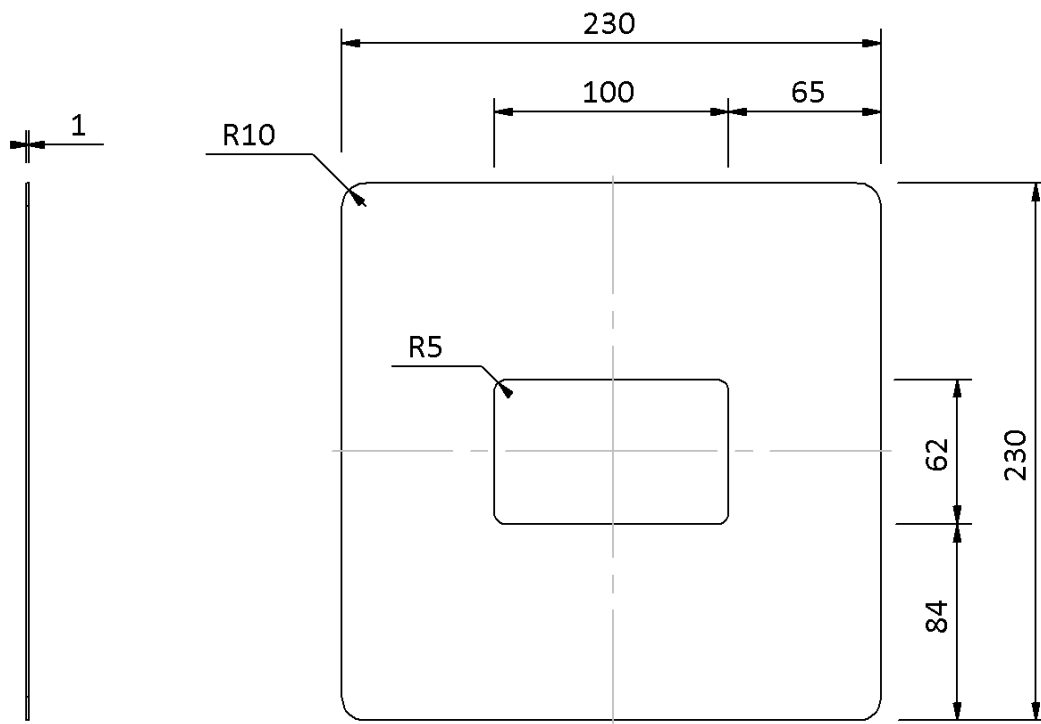

Technische Zeichnung Sita**Steel** Fassaden-Abdeckplatte

SitaSteel Fassaden-Abdeckplatte, 230 x 230 mm, für SitaSteel Attika
Geo

Artikelnummer

30902091

Änderungen auf Grund technischer Weiterentwicklung, Irrtümer und Druckfehler vorbehalten.