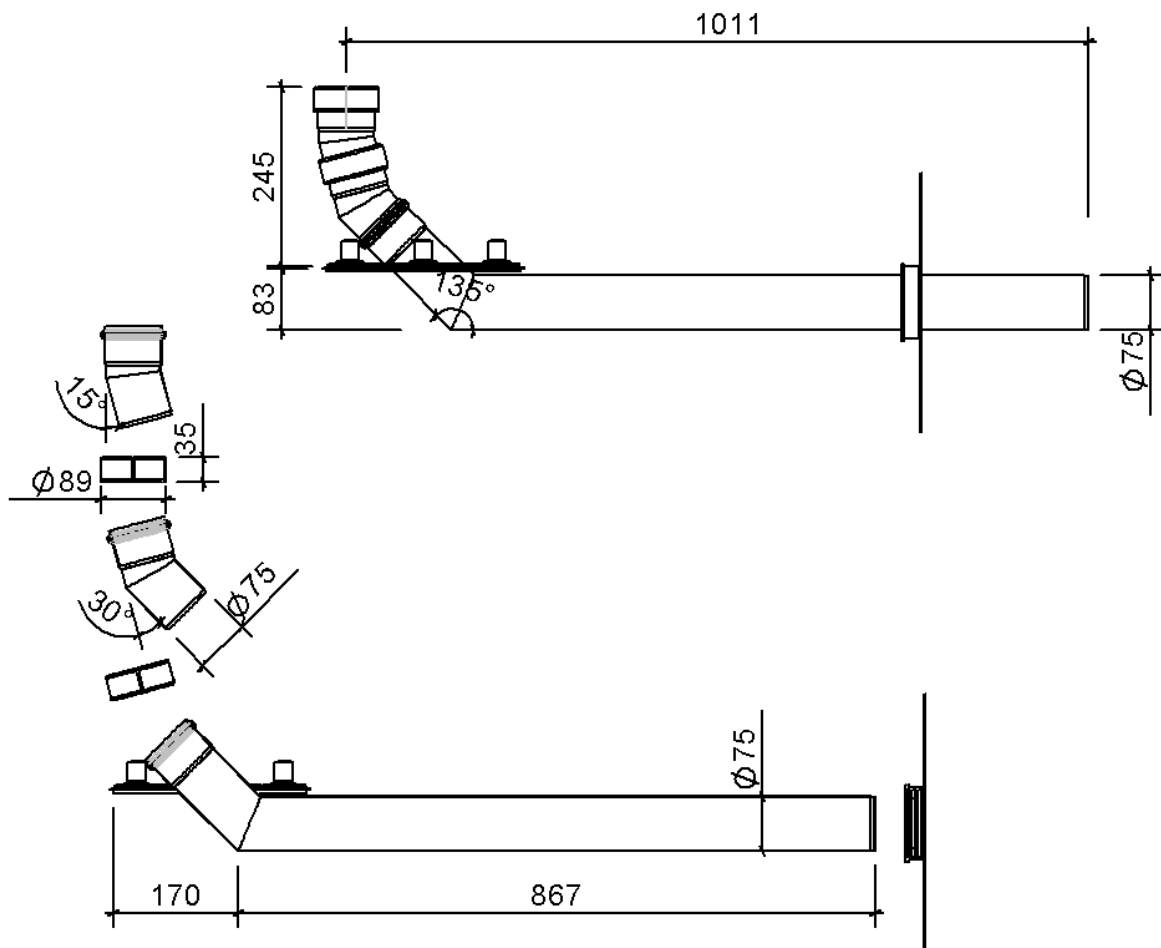

Technische Zeichnung Sita**Kaskade** Inside

SitaKaskade Inside, aus Edelstahl rostfrei
als Speier

Artikelnummer

330399

Änderungen auf Grund technischer Weiterentwicklung, Irrtümer und Druckfehler vorbehalten.