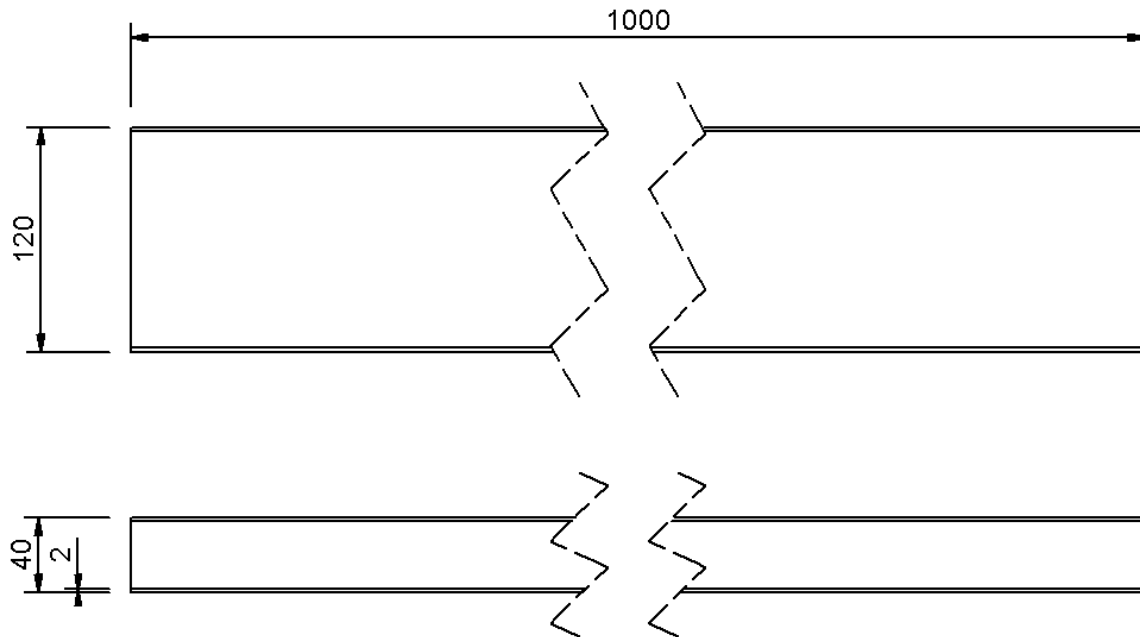

# Technische Zeichnung Sita**Kaskade** Flat Flachkanal 1 m

---

---

SitaKaskade Flat Flachkanal 1 m, aus Edelstahl rostfrei  
1 m

Artikelnummer  
330402