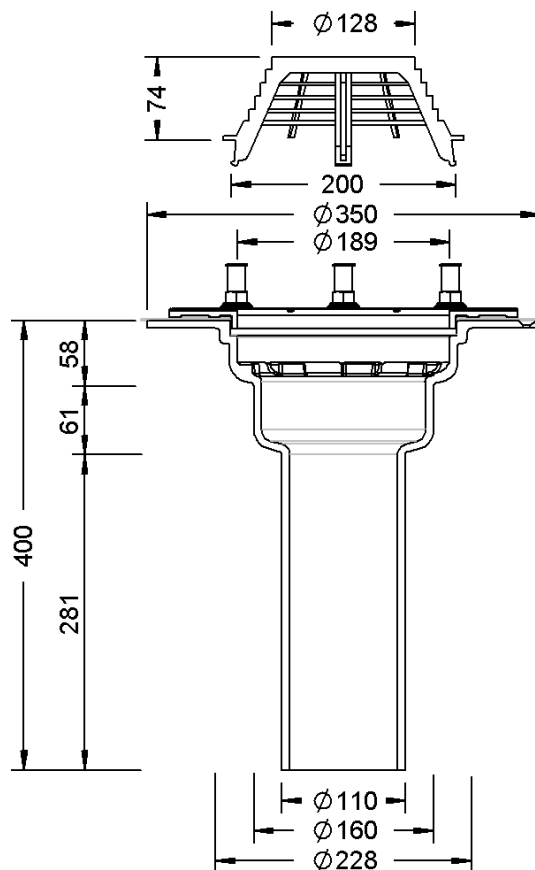

Technische Zeichnung Sita**Multi** DN 100

SitaMulti DN 100, mit Schraubflansch

Artikelnummer

400499

Änderungen auf Grund technischer Weiterentwicklung, Irrtümer und Druckfehler vorbehalten.

Sita Bauelemente GmbH * Ferdinand-Braun-Straße 1 * 33378 Rheda-Wiedenbrück * Fon +49 2522 8340-0 * Fax +49 2522 8340-100 * info@sita-bauelemente.de * www.sita-bauelemente.de