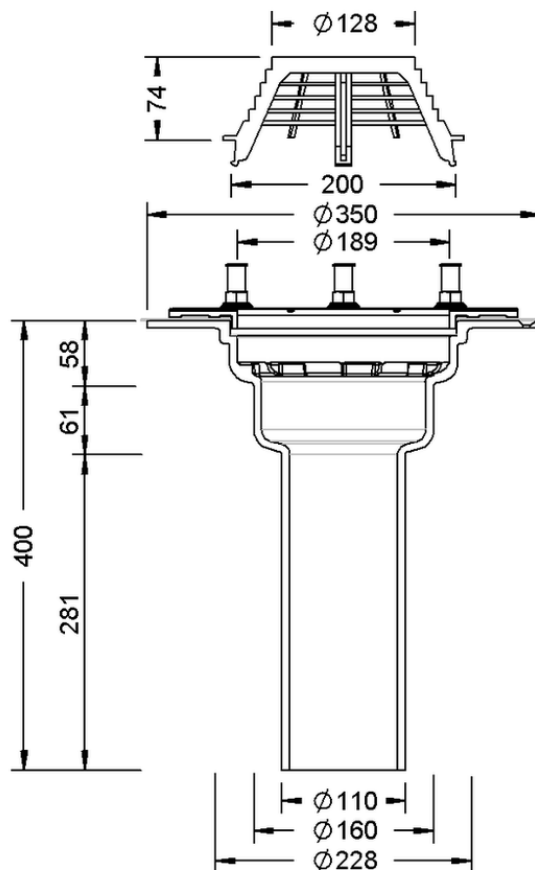

# Technische Zeichnung

## Sita**Multi** DN 100

---

---

SitaMulti DN 100, mit Schraubflansch

Artikelnummer

400499

Änderungen auf Grund technischer Weiterentwicklung, Irrtümer und Druckfehler vorbehalten.

Sita Bauelemente GmbH \* Ferdinand-Braun-Straße 1 \* 33378 Rheda-Wiedenbrück \* Fon +49 2522 8340-0 \* Fax +49 2522 8340-100 \* info@sita-bauelemente.de \* www.sita-bauelemente.de