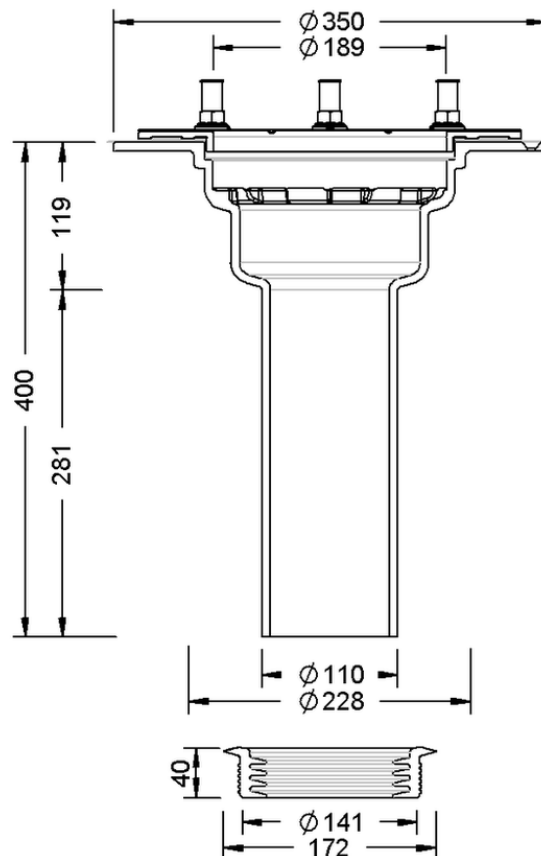

# Technische Zeichnung Sita**Multi** Aufstockelement

---

---

SitaMulti Aufstockelement, mit Schraubflansch

Artikelnummer

402799

Änderungen auf Grund technischer Weiterentwicklung, Irrtümer und Druckfehler vorbehalten.