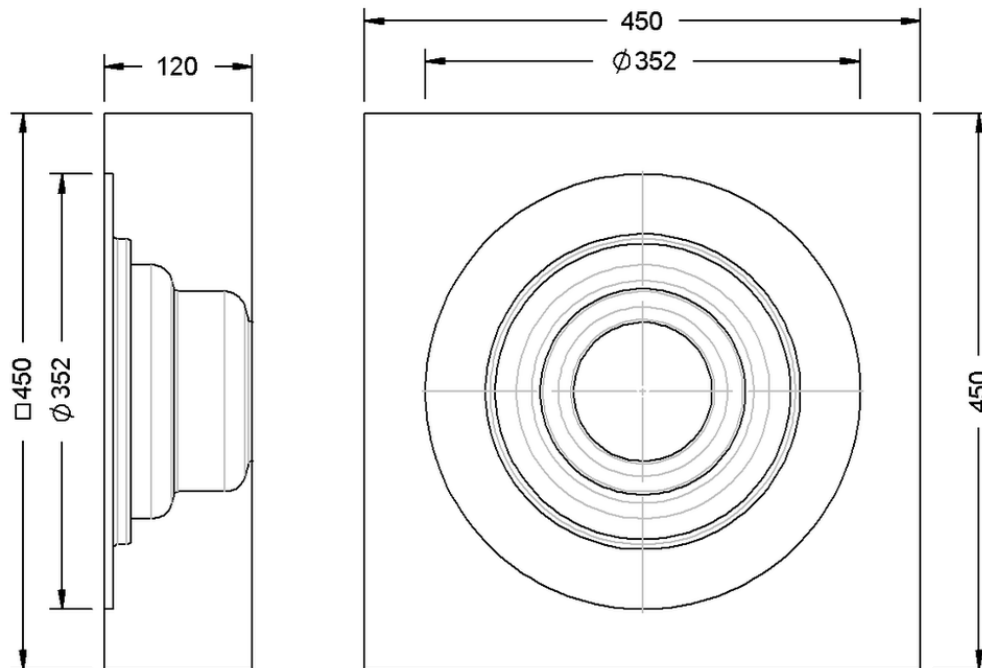

Technische Zeichnung Sita**DSS** Multi Dämmkörper Aufstockelement

SitaDSS Multi Dämmkörper Aufstockelement, aus Schaumglas

Artikelnummer

429006

Änderungen auf Grund technischer Weiterentwicklung, Irrtümer und Druckfehler vorbehalten.