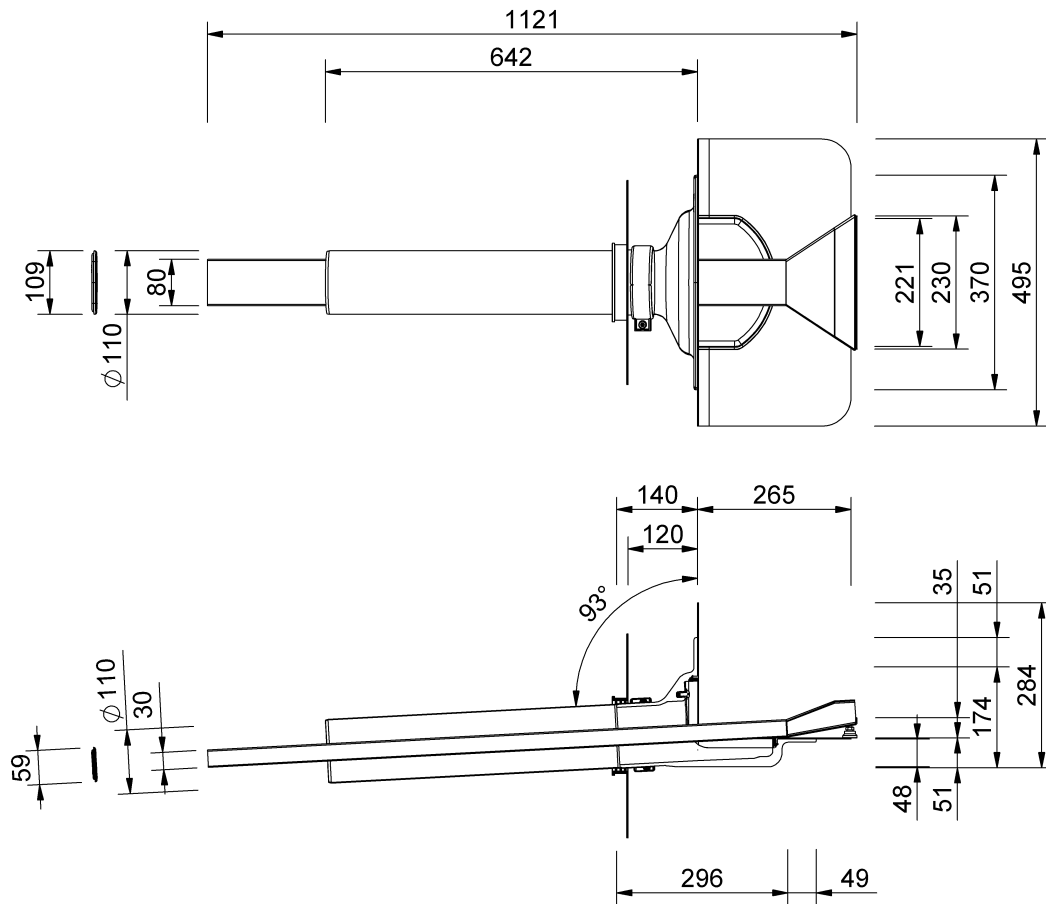

# Technische Zeichnung Sita**Vasant** Double

SitaVasant Double, mit PVC weich-Manschette

Artikelnummer

500510

Änderungen auf Grund technischer Weiterentwicklung, Irrtümer und Druckfehler vorbehalten.

Sita Bauelemente GmbH \* Ferdinand-Braun-Straße 1 \* 33378 Rheda-Wiedenbrück \* Fon +49 2522 8340-0 \* Fax +49 2522 8340-100 \* info@sita-bauelemente.de \* www.sita-bauelemente.de