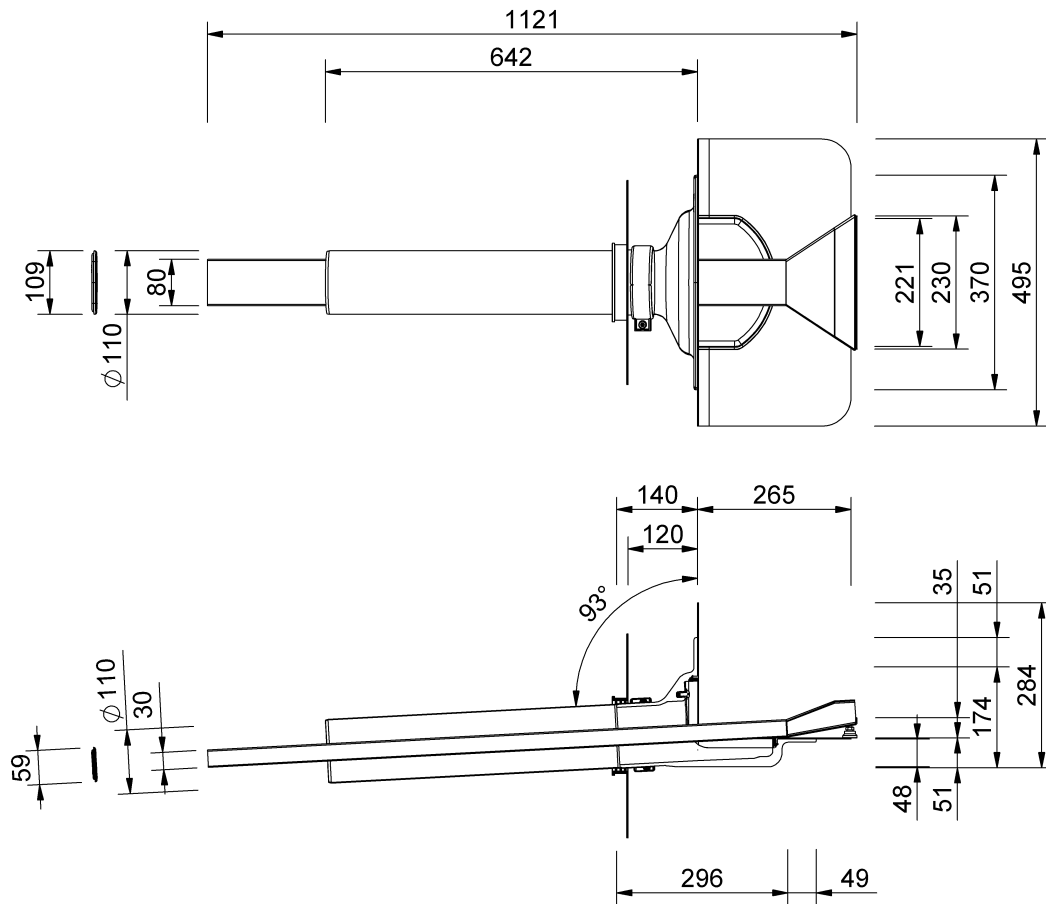

Technische Zeichnung Sita**Vasant** Double

SitaVasant Double, mit Flagon EP-S sandgrau-Manschette

Artikelnummer

500531

Änderungen auf Grund technischer Weiterentwicklung, Irrtümer und Druckfehler vorbehalten.