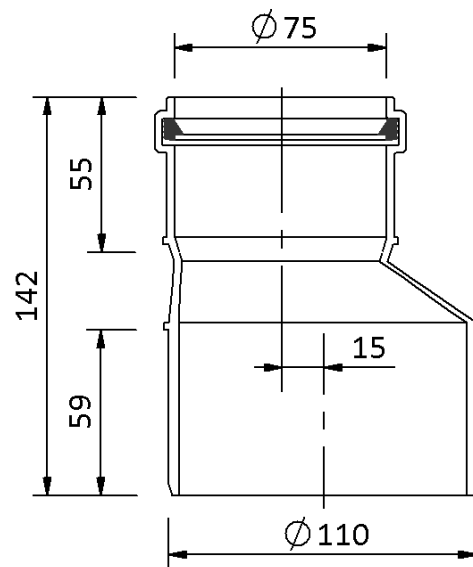

# Technische Zeichnung SitaPipe PP Übergangsstück exzentrisch DN 70/100

---

---

SitaPipe PP Übergangsstück exzentrisch DN 70/100, DIN EN 1451-1

Artikelnummer

60011175

Änderungen auf Grund technischer Weiterentwicklung, Irrtümer und Druckfehler vorbehalten.