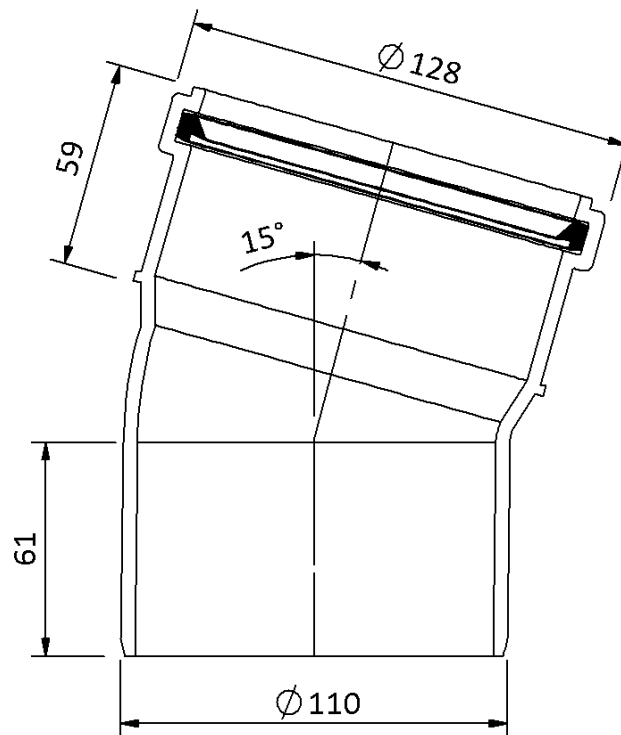

# Technische Zeichnung Sita**Pipe** PP Bogen 15° DN 100

---

---

SitaPipe PP Bogen 15° DN 100, DIN EN 1451-1

Artikelnummer

60041511

Änderungen auf Grund technischer Weiterentwicklung, Irrtümer und Druckfehler vorbehalten.