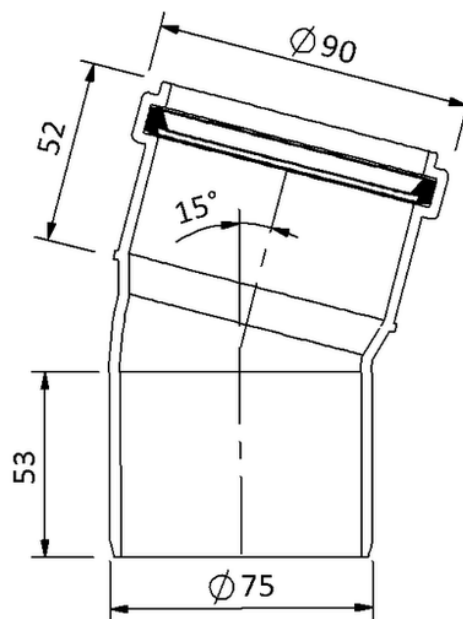

Technical drawing
Sita**Pipe** PP bend 15° DN 70

SitaPipe PP bend 15° DN 70, DIN EN 1451-1

Article number

60041575

Changes possible due to technical development, subject to mistakes and printing errors.

Sita Bauelemente GmbH * Ferdinand-Braun-Strasse 1 * 33378 Rheda-Wiedenbrück, Germany * Tel +49 2522 8340-0 * Fax +49 2522 8340-100 * info@sita-bauelemente.de * www.sita-bauelemente.de