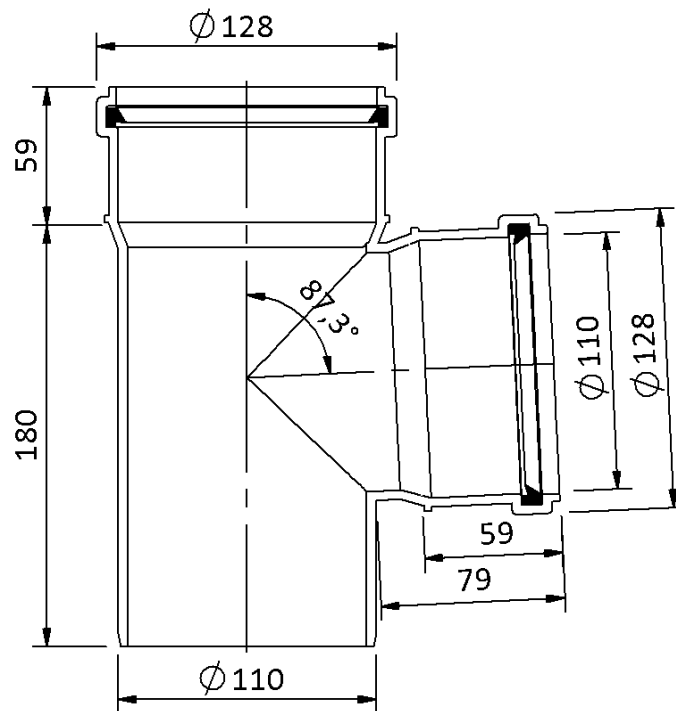

Technische Zeichnung

SitaPipe PP Abzweig 87,3° DN 100/100

SitaPipe PP Abzweig 87,3° DN 100/100, DIN EN 1451-1

Artikelnummer

60061111

Änderungen auf Grund technischer Weiterentwicklung, Irrtümer und Druckfehler vorbehalten.