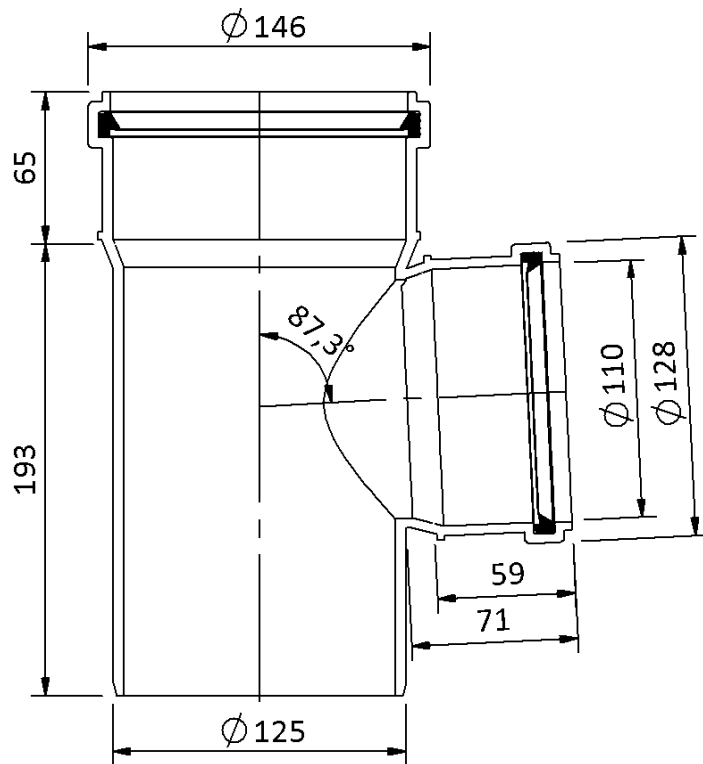

# Technische Zeichnung

## SitaPipe PP Abzweig 87,3° DN 125/100

---

---

SitaPipe PP Abzweig 87,3° DN 125/100, DIN EN 1451-1

Artikelnummer

60061211

Änderungen auf Grund technischer Weiterentwicklung, Irrtümer und Druckfehler vorbehalten.