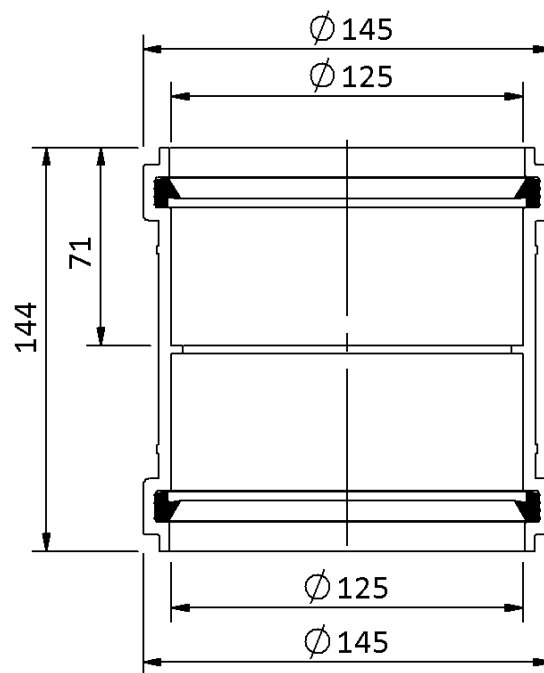

Technische Zeichnung

SitaPipe PP Doppelsteckmuffe DN 125

SitaPipe PP Doppelsteckmuffe DN 125, DIN EN 1451-1

Artikelnummer

60091212

Änderungen auf Grund technischer Weiterentwicklung, Irrtümer und Druckfehler vorbehalten.