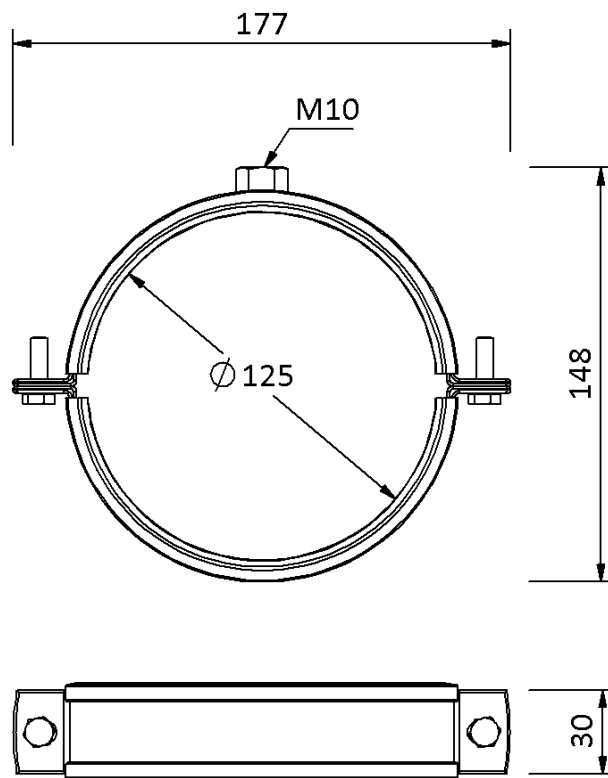

# Technische Zeichnung

## SitaPipe PP Rohrschelle M10 DN 125

---

---

SitaPipe PP Rohrschelle M10 DN 125, DIN EN 1451-1

Artikelnummer

64200012

Änderungen auf Grund technischer Weiterentwicklung, Irrtümer und Druckfehler vorbehalten.