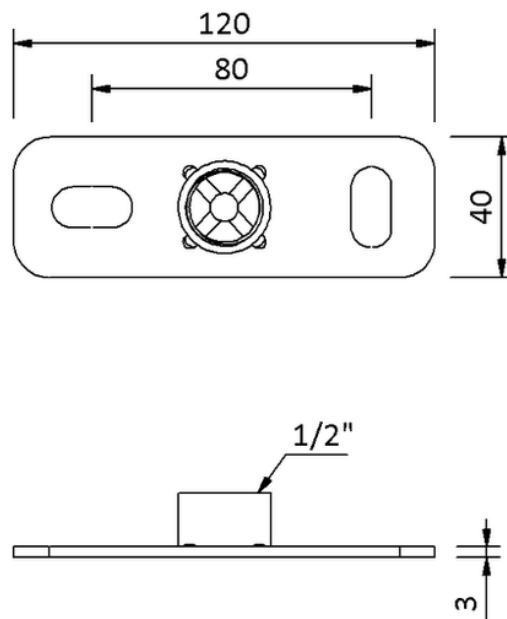

Technical drawing

Sita**Pipe** PP base plate 1/2"

SitaPipe PP base plate 1/2", DIN EN 1451-1

Article number

65000010

Changes possible due to technical development, subject to mistakes and printing errors.

Sita Bauelemente GmbH * Ferdinand-Braun-Strasse 1 * 33378 Rheda-Wiedenbrück, Germany * Tel +49 2522 8340-0 * Fax +49 2522 8340-100 * info@sita-bauelemente.de * www.sita-bauelemente.de