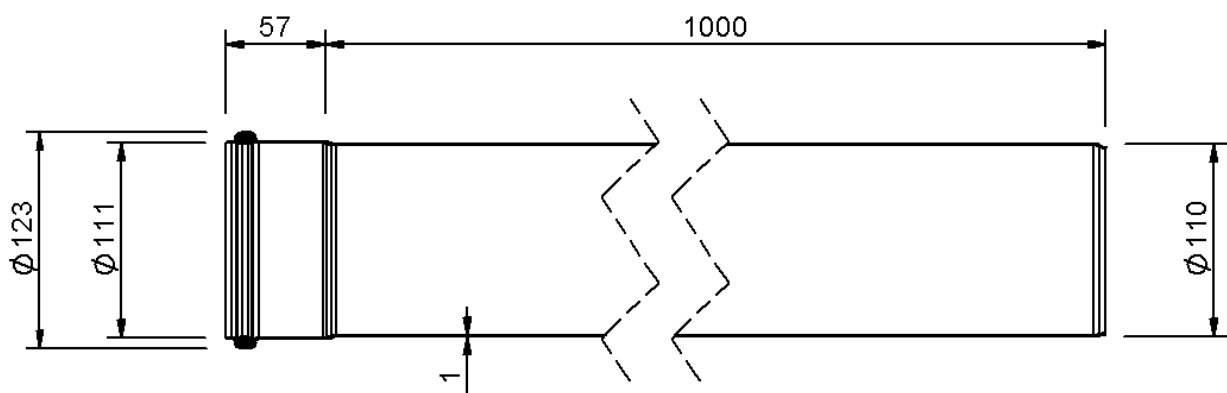

Technische Zeichnung SitaPipe Edelstahl Rohr DN 100, 1000 mm

SitaPipe Edelstahl Rohr DN 100, 1000 mm, DIN EN 1124

Artikelnummer

70001110

Änderungen auf Grund technischer Weiterentwicklung, Irrtümer und Druckfehler vorbehalten.