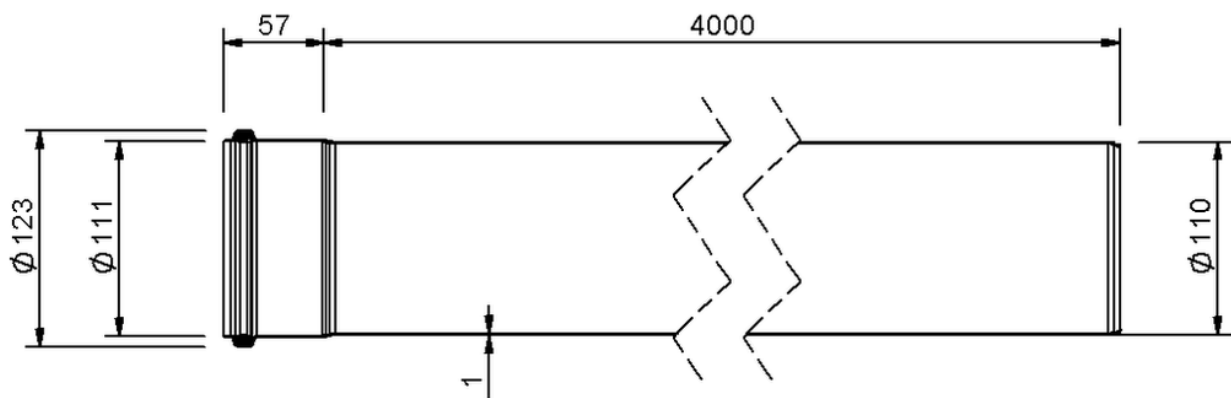

Technische Zeichnung

SitaPipe Edelstahl Rohr DN 100, 4000 mm

SitaPipe Edelstahl Rohr DN 100, 4000 mm, DIN EN 1124

Artikelnummer

70001140

Änderungen auf Grund technischer Weiterentwicklung, Irrtümer und Druckfehler vorbehalten.