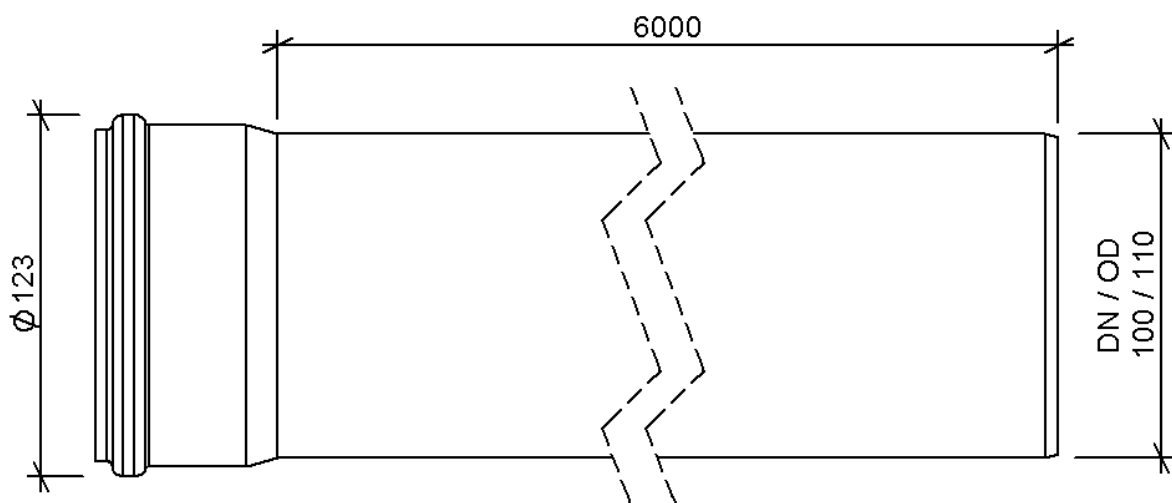

# Technische Zeichnung SitaPipe Edelstahl Rohr DN 100, 6000 mm

---

---

SitaPipe Edelstahl Rohr DN 100, 6000 mm, DIN EN 1124

Artikelnummer

70001160

---

Änderungen auf Grund technischer Weiterentwicklung, Irrtümer und Druckfehler vorbehalten.