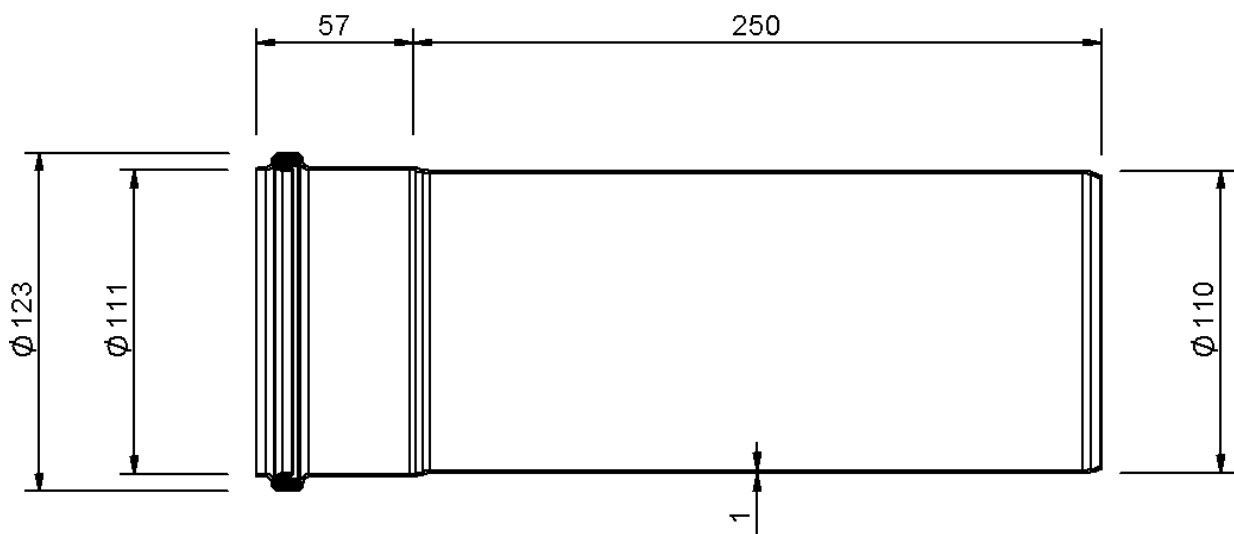

# Technische Zeichnung

## SitaPipe Edelstahl Rohr DN 100, 250 mm

---

---

SitaPipe Edelstahl Rohr DN 100, 250 mm, DIN EN 1124

Artikelnummer

70001199

Änderungen auf Grund technischer Weiterentwicklung, Irrtümer und Druckfehler vorbehalten.