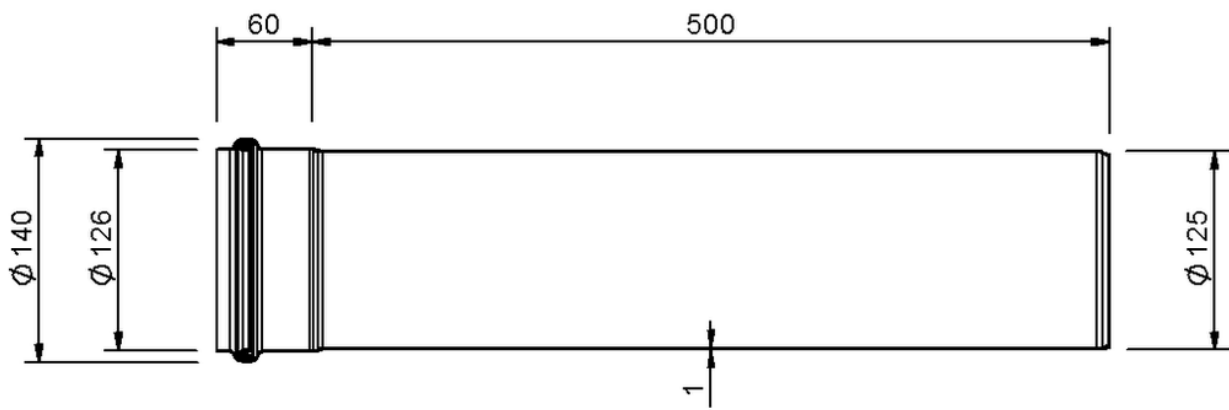

Technische Zeichnung SitaPipe Edelstahl Rohr DN 125, 500 mm

SitaPipe Edelstahl Rohr DN 125, 500 mm, DIN EN 1124

Artikelnummer

70001205

Änderungen auf Grund technischer Weiterentwicklung, Irrtümer und Druckfehler vorbehalten.