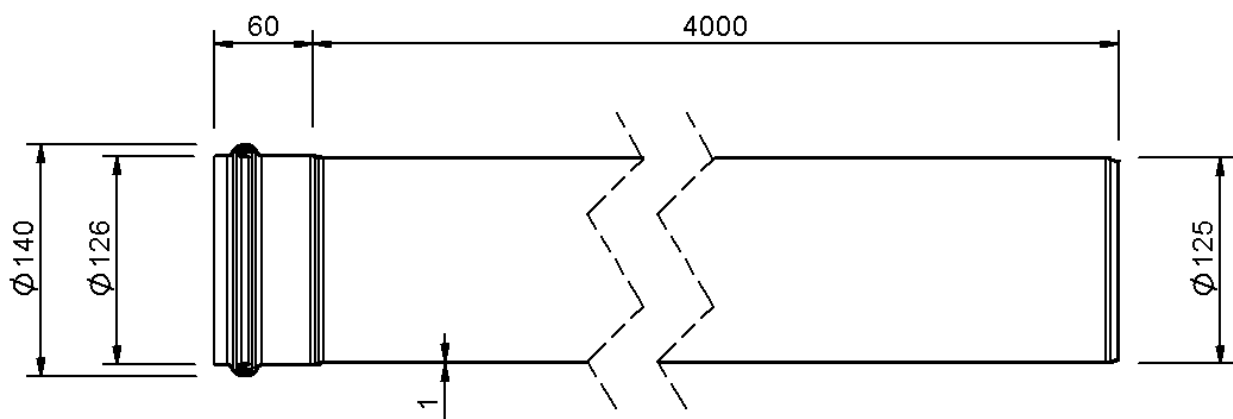

Technische Zeichnung

SitaPipe Edelstahl Rohr DN 125, 4000 mm

SitaPipe Edelstahl Rohr DN 125, 4000 mm, DIN EN 1124

Artikelnummer

70001240

Änderungen auf Grund technischer Weiterentwicklung, Irrtümer und Druckfehler vorbehalten.