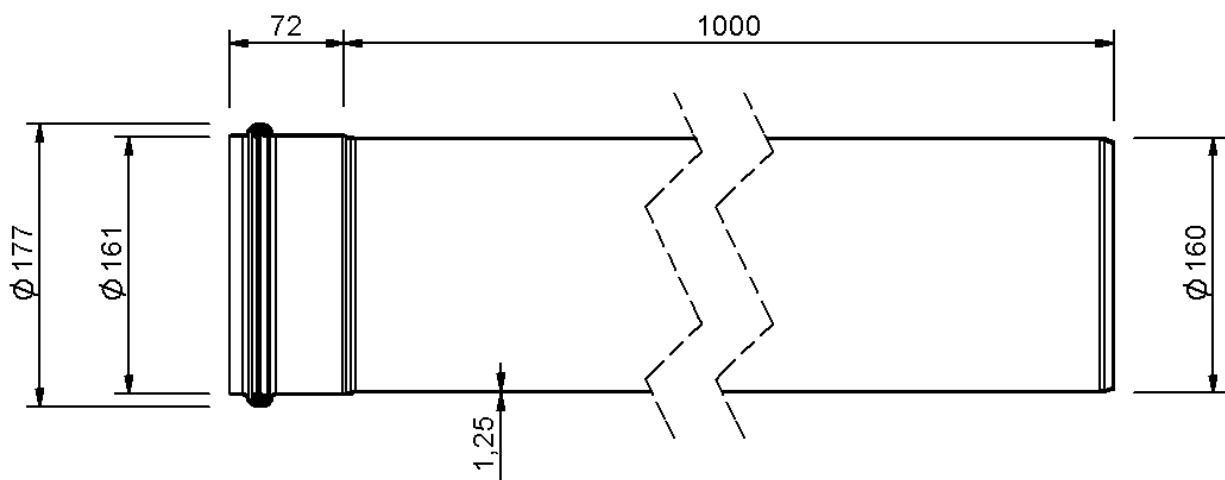

Technische Zeichnung SitaPipe Edelstahl Rohr DN 150, 1000 mm

SitaPipe Edelstahl Rohr DN 150, 1000 mm, DIN EN 1124

Artikelnummer

70001610

Änderungen auf Grund technischer Weiterentwicklung, Irrtümer und Druckfehler vorbehalten.