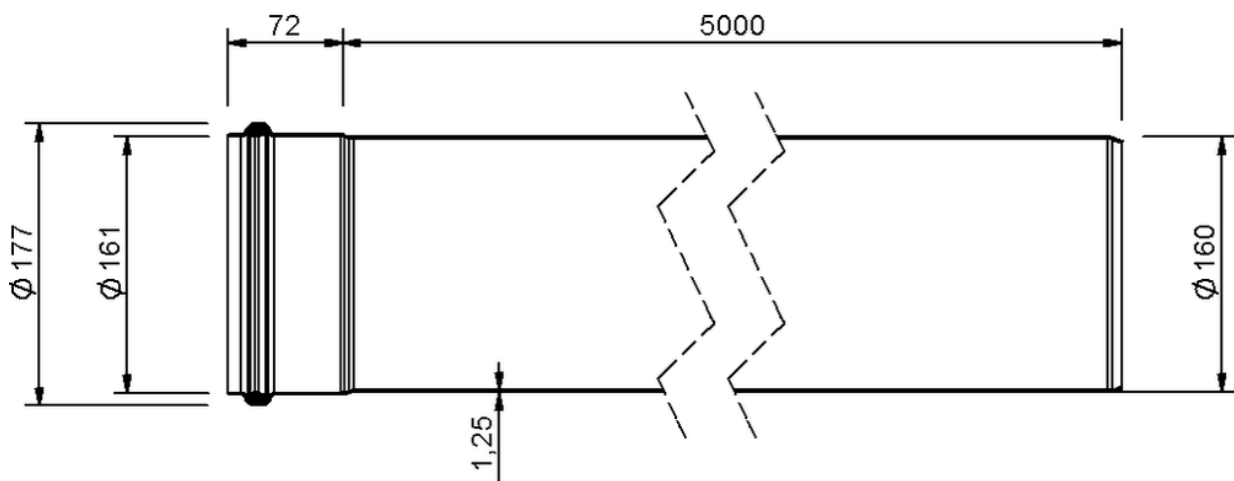

Technische Zeichnung SitaPipe Edelstahl Rohr DN 150, 5000 mm

SitaPipe Edelstahl Rohr DN 150, 5000 mm, DIN EN 1124

Artikelnummer

70001650

Änderungen auf Grund technischer Weiterentwicklung, Irrtümer und Druckfehler vorbehalten.