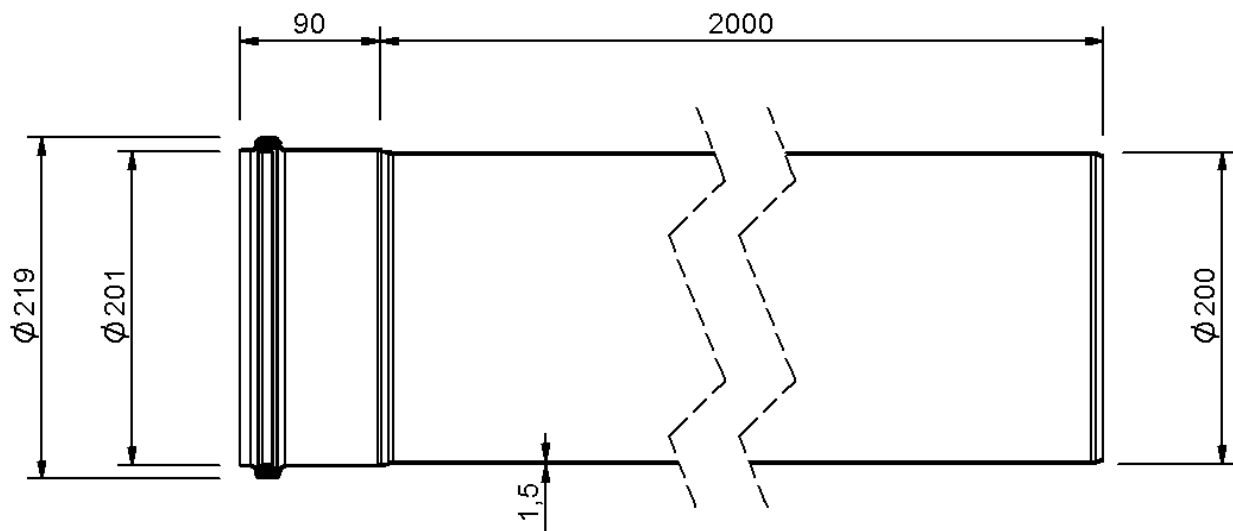

# Technische Zeichnung

## SitaPipe Edelstahl Rohr DN 200, 2000 mm

---

---

SitaPipe Edelstahl Rohr DN 200, 2000 mm, DIN EN 1124

Artikelnummer

70002020

Änderungen auf Grund technischer Weiterentwicklung, Irrtümer und Druckfehler vorbehalten.