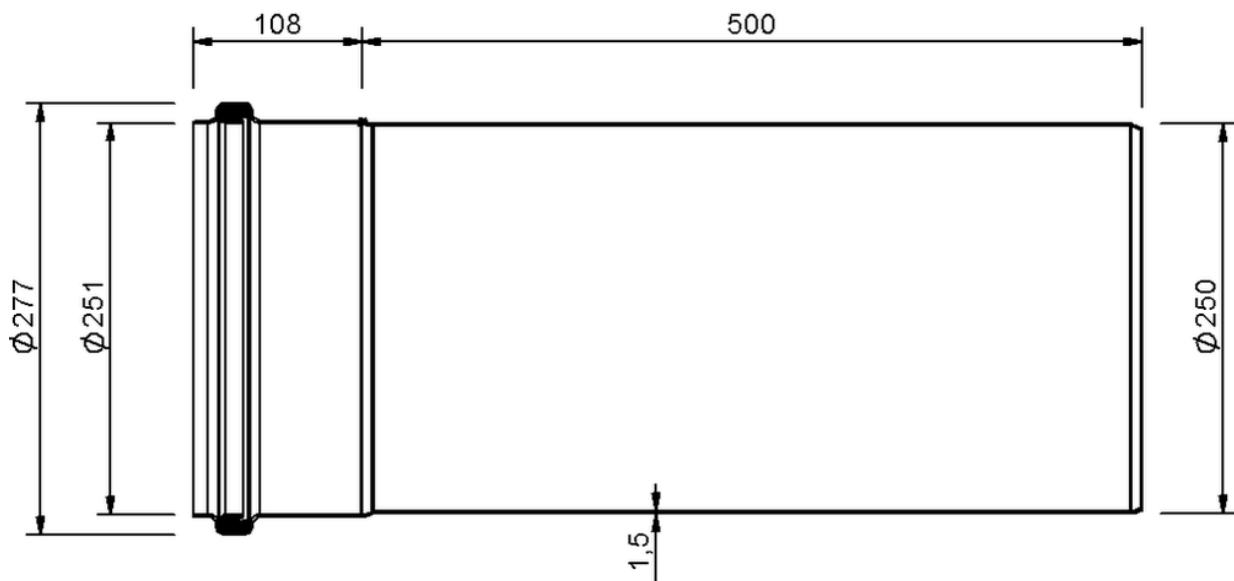

# Technische Zeichnung

## SitaPipe Edelstahl Rohr DN 250, 500 mm

---

---

SitaPipe Edelstahl Rohr DN 250, 500 mm, DIN EN 1124

Artikelnummer

70002505

Änderungen auf Grund technischer Weiterentwicklung, Irrtümer und Druckfehler vorbehalten.