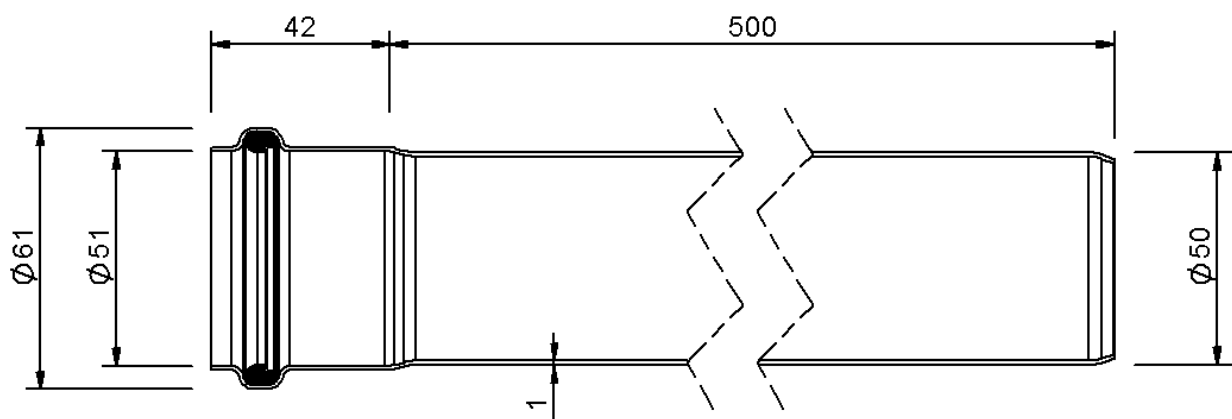

# Technische Zeichnung SitaPipe Edelstahl Rohr DN 50, 500 mm

---

---

SitaPipe Edelstahl Rohr DN 50, 500 mm, DIN EN 1124

Artikelnummer

70005005

Änderungen auf Grund technischer Weiterentwicklung, Irrtümer und Druckfehler vorbehalten.