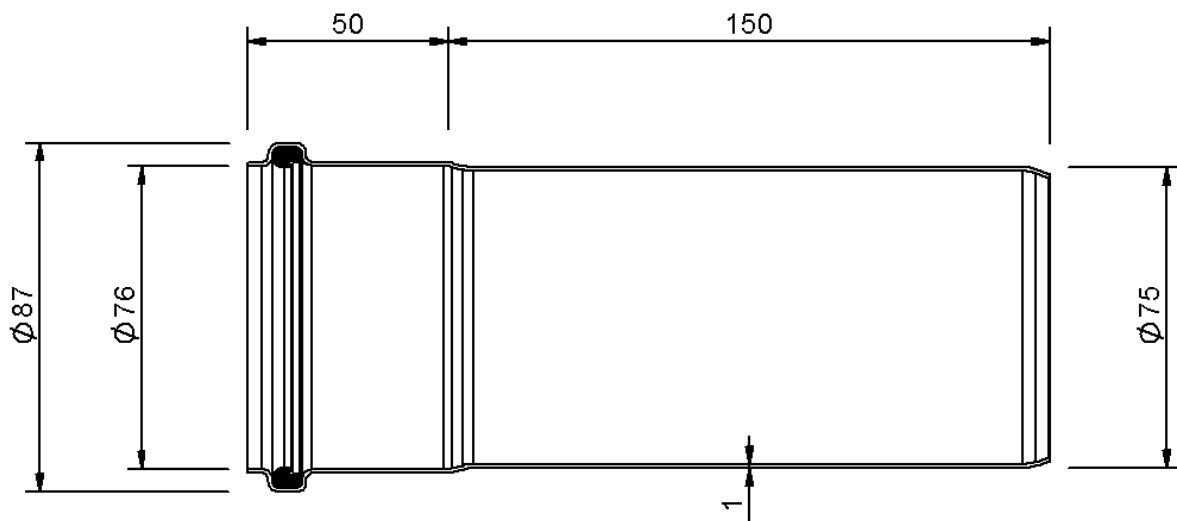

Technische Zeichnung SitaPipe Edelstahl Rohr DN 70, 150 mm

SitaPipe Edelstahl Rohr DN 70, 150 mm, DIN EN 1124

Artikelnummer

70007015

Änderungen auf Grund technischer Weiterentwicklung, Irrtümer und Druckfehler vorbehalten.