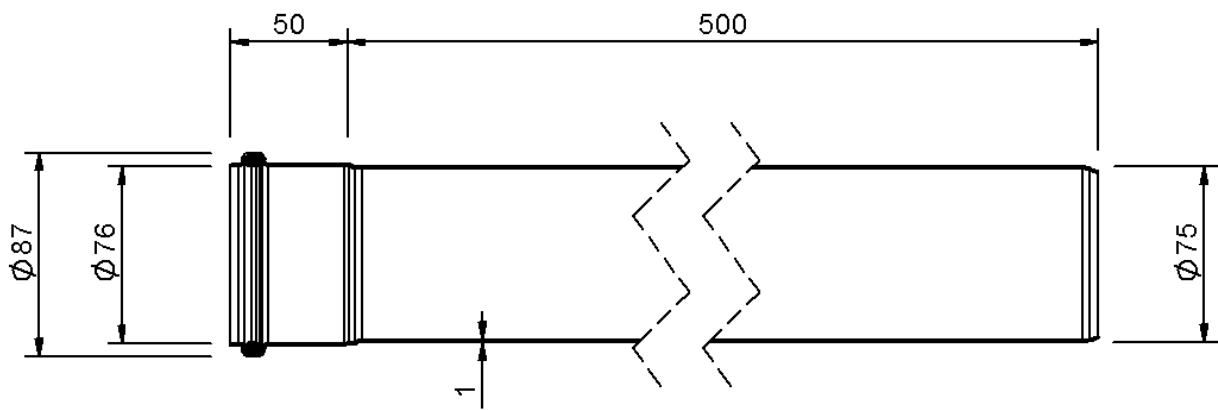

Technische Zeichnung SitaPipe Edelstahl Rohr DN 70, 500 mm

SitaPipe Edelstahl Rohr DN 70, 500 mm, DIN EN 1124

Artikelnummer

70007505

Änderungen auf Grund technischer Weiterentwicklung, Irrtümer und Druckfehler vorbehalten.