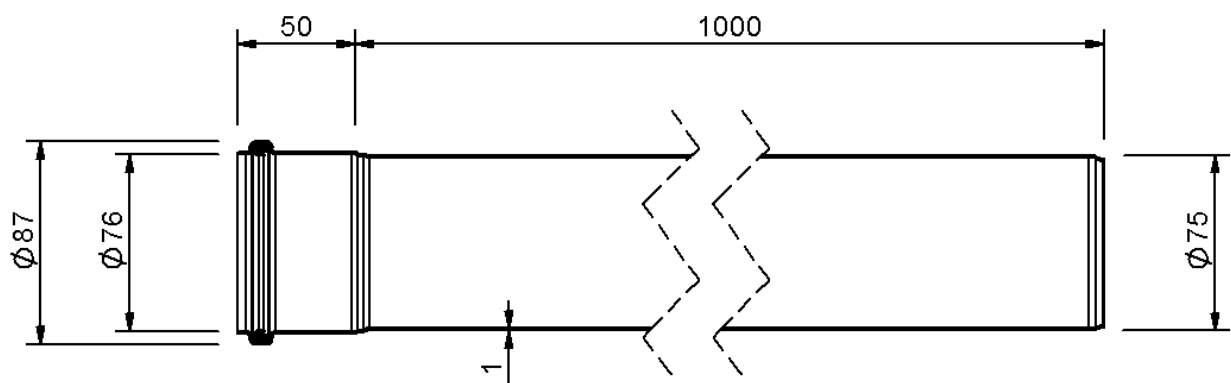

Technische Zeichnung

SitaPipe Edelstahl Rohr DN 70, 1000 mm

SitaPipe Edelstahl Rohr DN 70, 1000 mm, DIN EN 1124

Artikelnummer

70007510

Änderungen auf Grund technischer Weiterentwicklung, Irrtümer und Druckfehler vorbehalten.