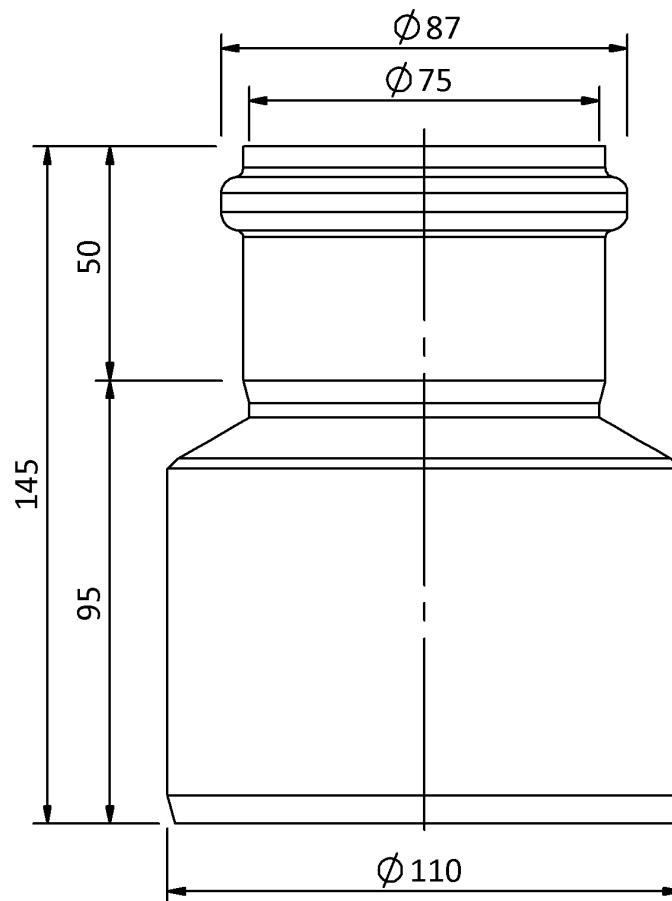

Technische Zeichnung
Sita**Pipe** Edelstahl Übergangsstück zentrisch DN 70 auf
DN 100

SitaPipe Edelstahl Übergangsstück zentrisch DN 70 auf DN 100, DIN
EN 1124

Artikelnummer

70021175

Änderungen auf Grund technischer Weiterentwicklung, Irrtümer und Druckfehler vorbehalten.