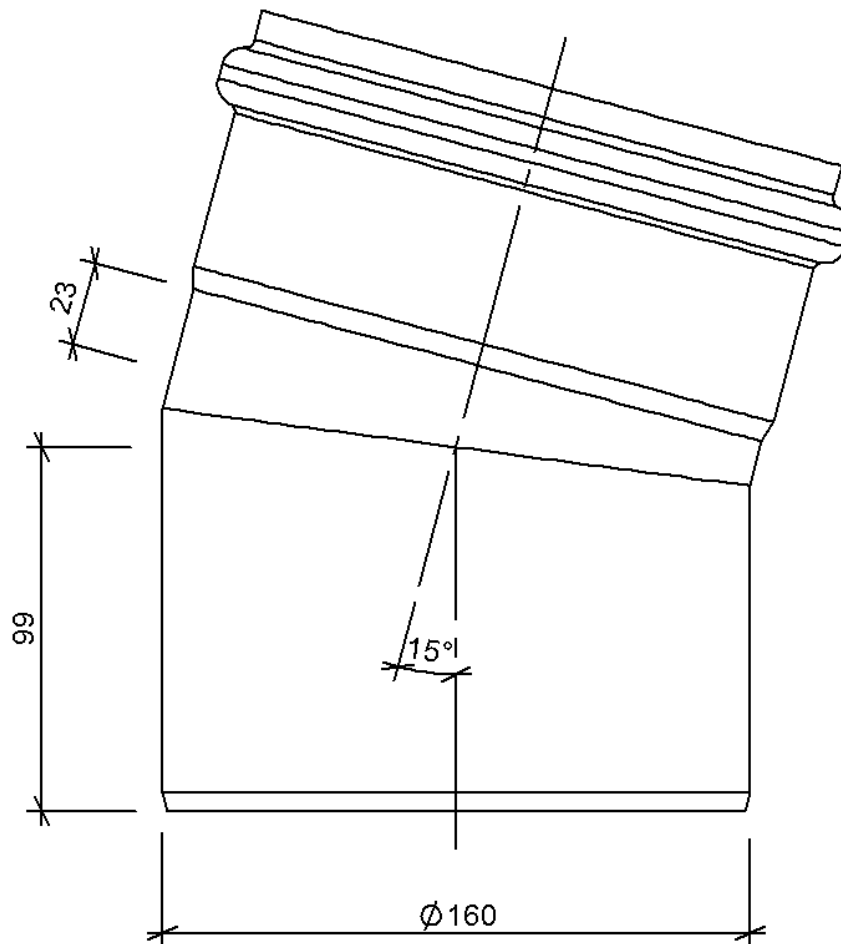

Technische Zeichnung SitaPipe Edelstahl Bogen 15° DN 150

SitaPipe Edelstahl Bogen 15° DN 150, DIN EN 1124

Artikelnummer

70041516

Änderungen auf Grund technischer Weiterentwicklung, Irrtümer und Druckfehler vorbehalten.