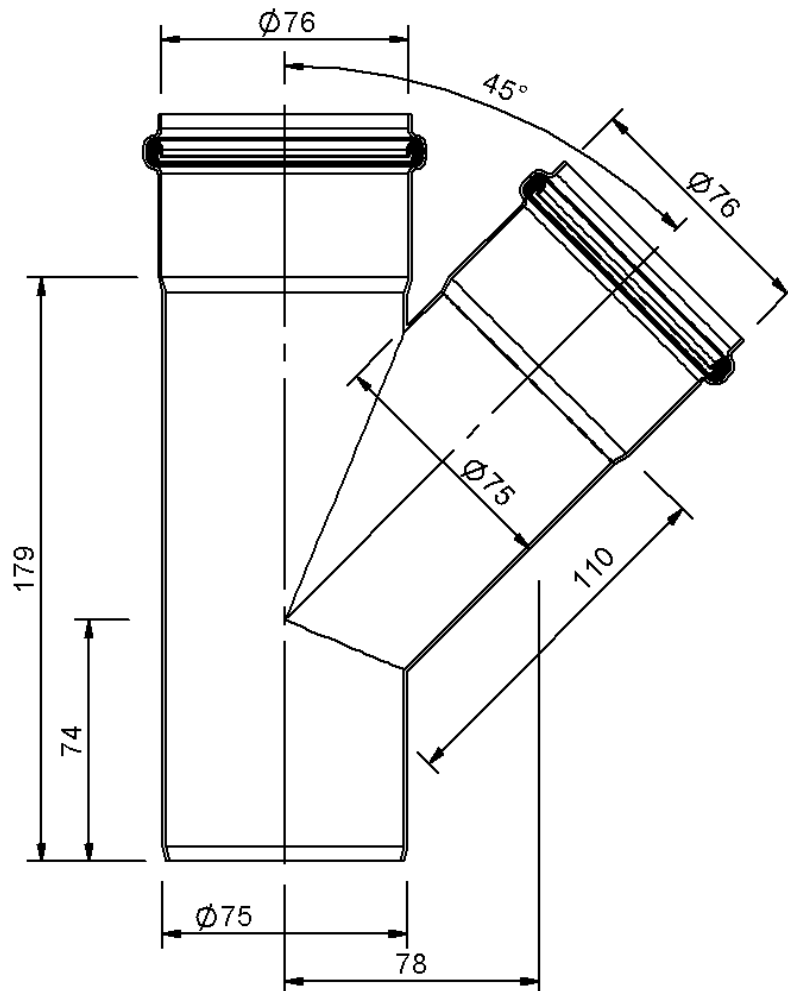

# Technische Zeichnung

## SitaPipe Edelstahl Abzweig 45° DN 70/70

---

---

SitaPipe Edelstahl Abzweig 45° DN 70/70, DIN EN 1124

Artikelnummer

70057575

Änderungen auf Grund technischer Weiterentwicklung, Irrtümer und Druckfehler vorbehalten.