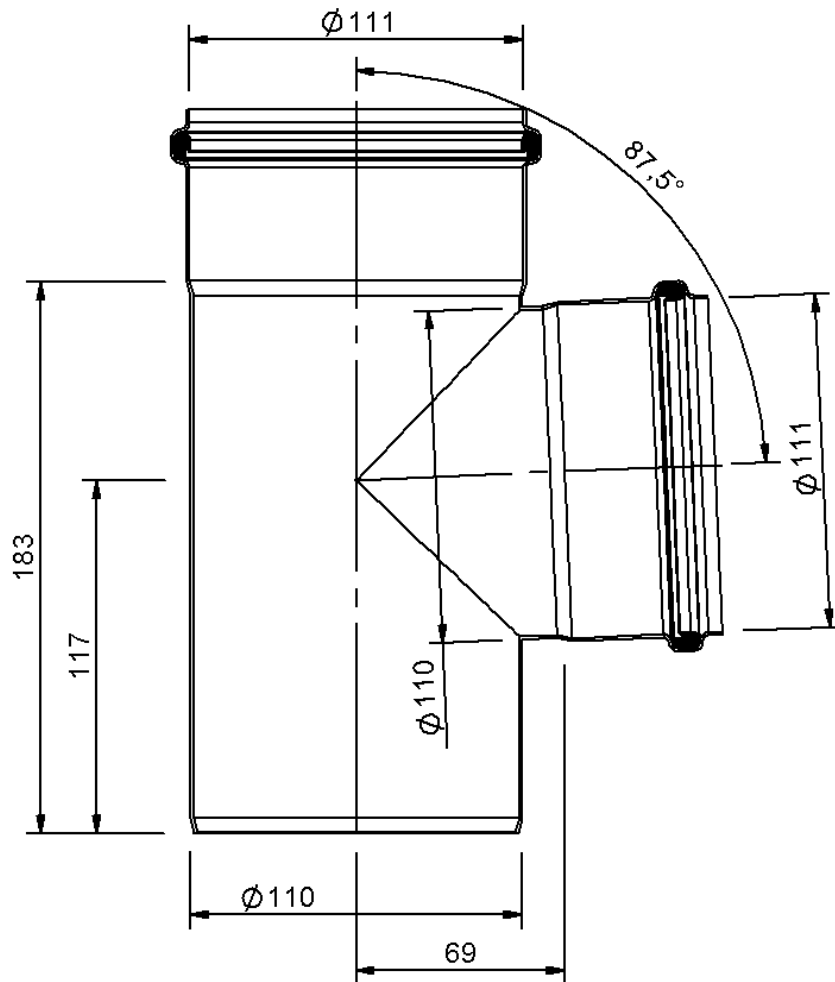

# Technische Zeichnung

## SitaPipe Edelstahl Abzweig 87,5° DN 100/100

---

---

SitaPipe Edelstahl Abzweig 87,5° DN 100/100, DIN EN 1124

Artikelnummer

70061111

Änderungen auf Grund technischer Weiterentwicklung, Irrtümer und Druckfehler vorbehalten.